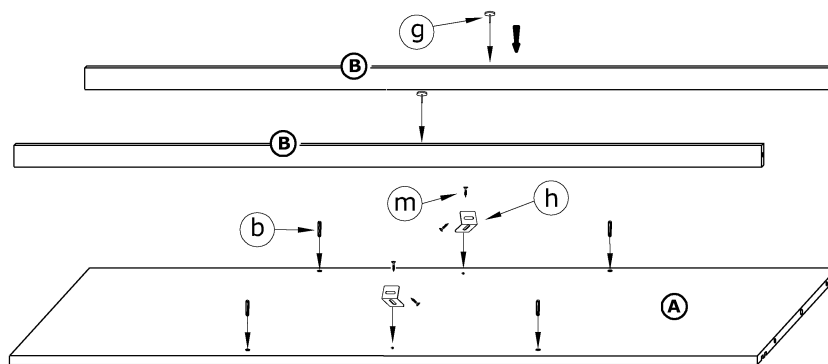

# PUERTO L220C

→ 220 ↑ 216 ↘ 65

x 36 	x 14 	x 4 	x 4 		
x 2 (678 mm) 	x 4 	x 6 	x 2 		x 12 
x 6 	x 6 	x 4 			
x 44 (3,5 x 13) 	x 12 (6,2 x 13) 	x 6 (3 x 13) 	x 180 		x 1 

**1** - FAZY MONTAŻU

**A** - OZNACZENIE ELEMENTÓW

**a** - OZNACZENIE AKCESORIÓW

**1**

**2**

3

4