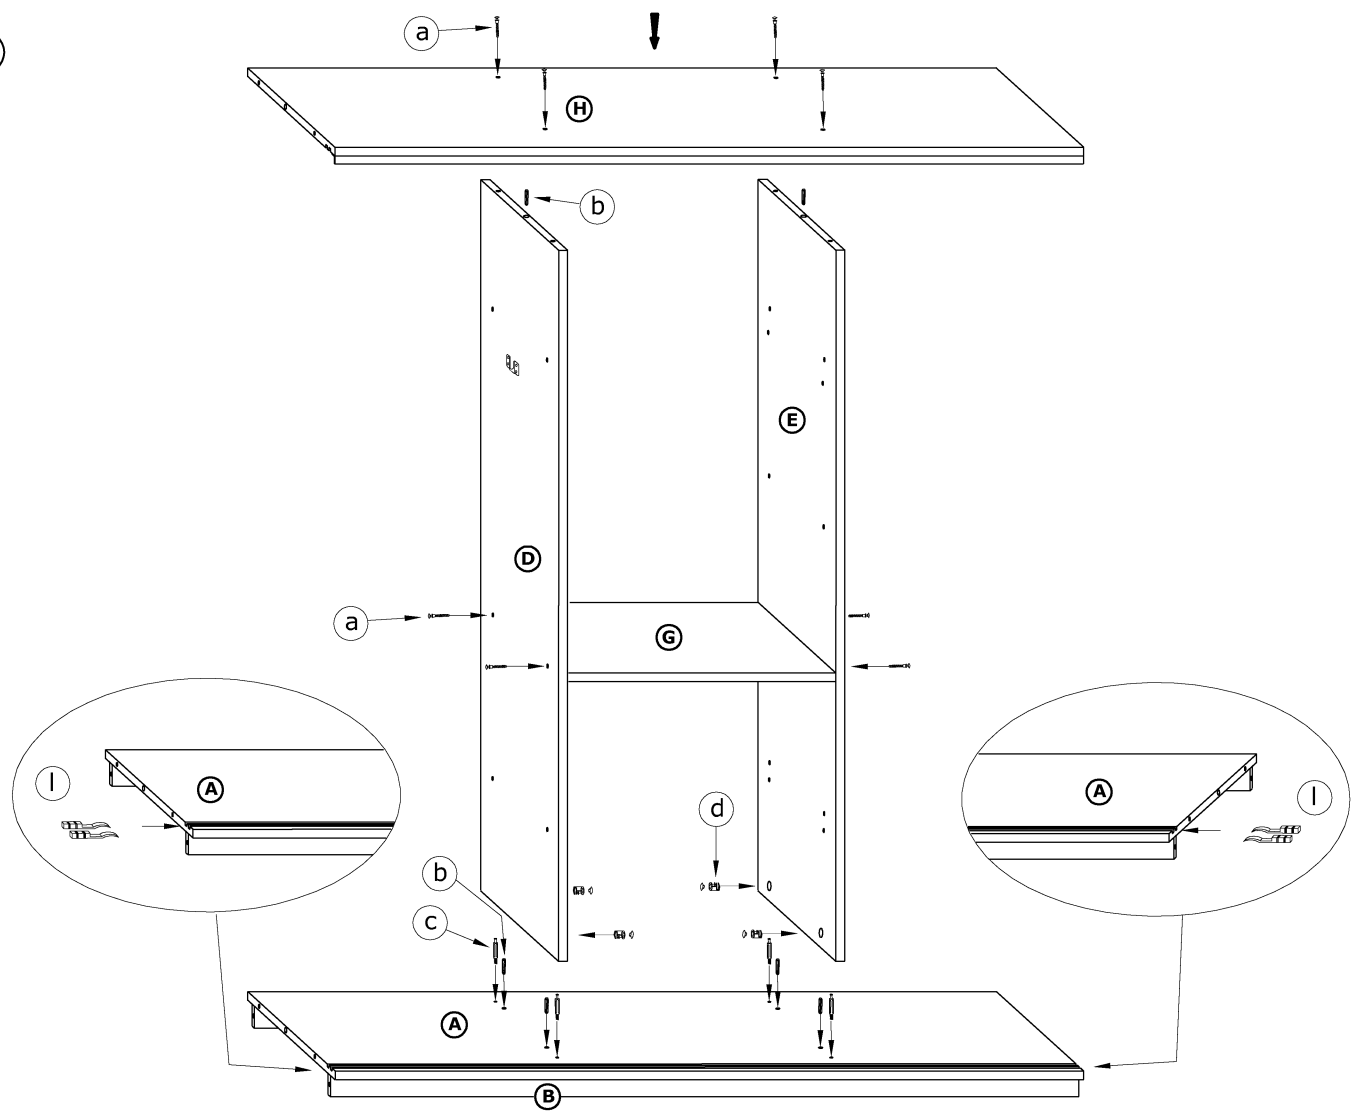

# PUERTO L220C

→ 220 ↑ 216 ↘ 65

x 36 	x 14 	x 4 	x 4 		
x 2 (678 mm) 	x 4 	x 6 	x 2 		x 12 
x 6 	x 6 	x 4 			
x 44 (3,5 x 13) 	x 12 (6,2 x 13) 	x 6 (3 x 13) 	x 180 		x 1 

**1** - FAZY MONTAŻU

**A** - OZNACZENIE ELEMENTÓW

**a** - OZNACZENIE AKCESORIÓW

**1**

**2**

3

4