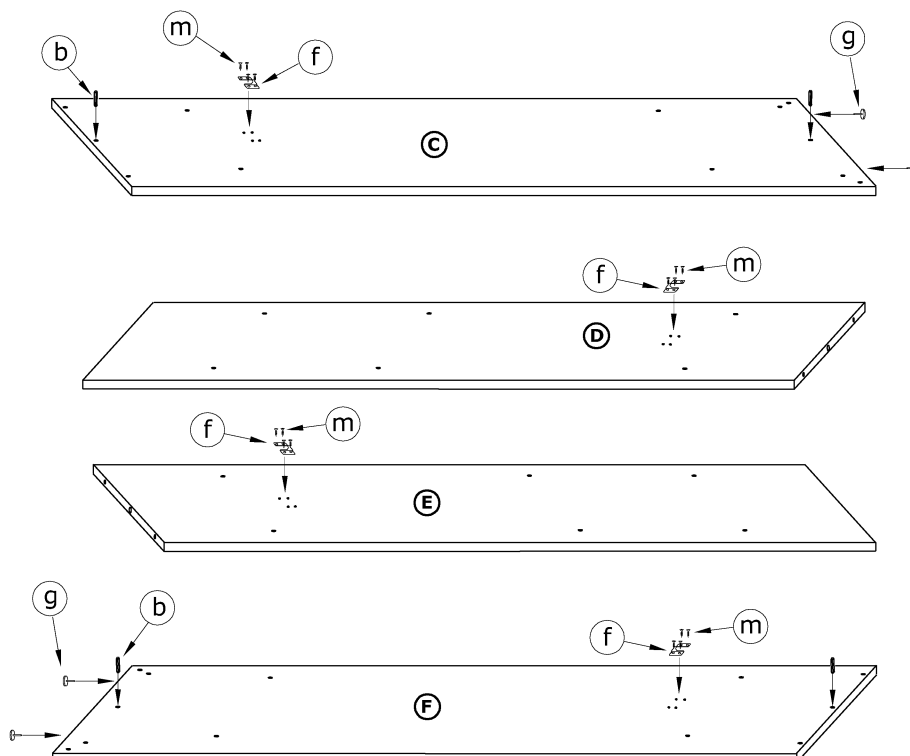

# PUERTO L220C

→ 220 ↑ 216 ↘ 65

x 36 	x 14 	x 4 	x 4 		
x 2 (678 mm) 	x 4 	x 6 	x 2 		x 12 
x 6 	x 6 	x 4 			
x 44 (3,5 x 13) 	x 12 (6,2 x 13) 	x 6 (3 x 13) 	x 180 		x 1 

**1** - FAZY MONTAŻU

**A** - OZNACZENIE ELEMENTÓW

**a** - OZNACZENIE AKCESORIÓW

**1**

**2**

3

4