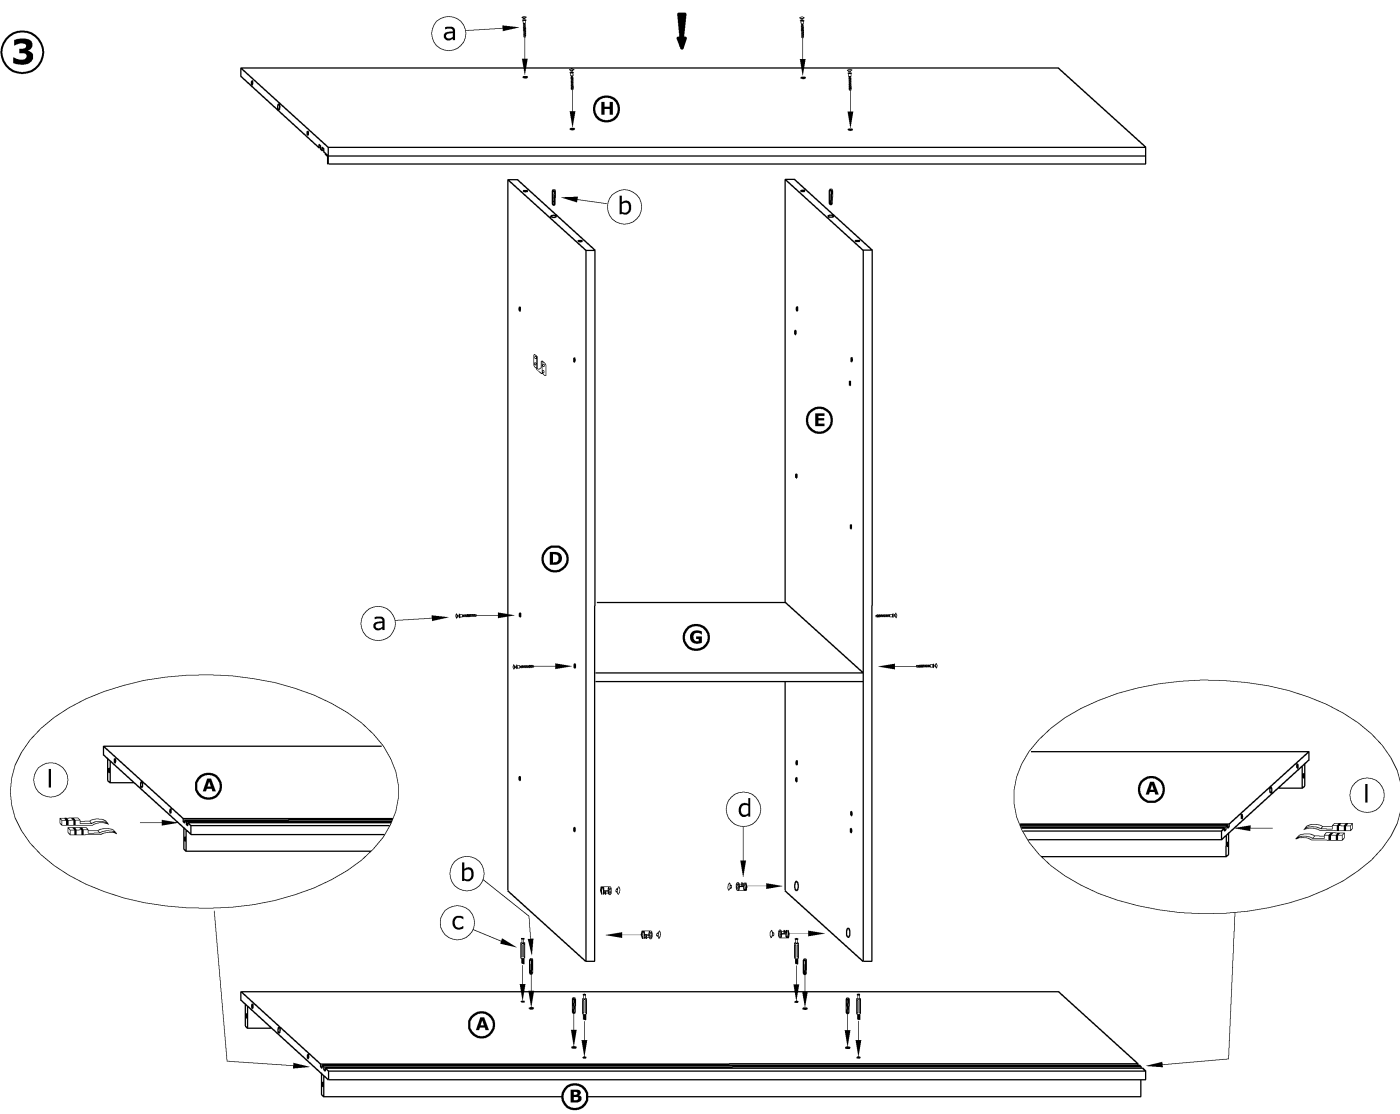

RICO 240C

→ 240 ↑ 216 ↘ 65

x 36 	x 14 	x 4 	x 4 		
x 2 (774 mm) 	x 4 	x 6 	x 2 		x 12
x 6 	x 6 	x 4 			
x 50 (3,5 x 13) 	x 12 (6,2 x 13) 	x 200 	x 1 		

1 - FAZY MONTAŻU

A - OZNACZENIE ELEMENTÓW

a - OZNACZENIE AKCESORIÓW

1

2

3

4