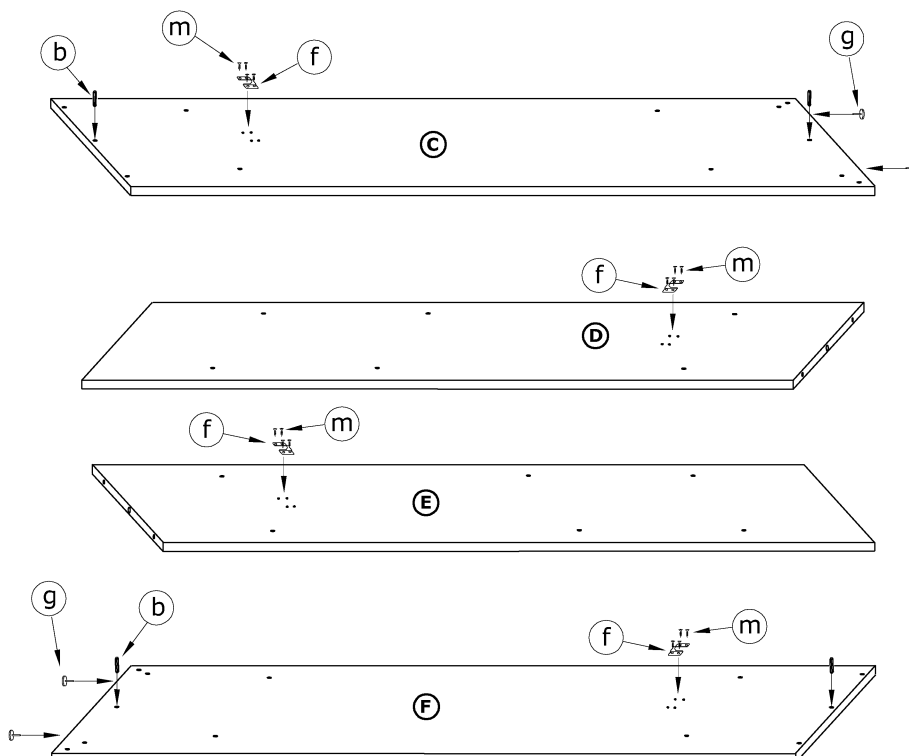

RICO 240C

→ 240 ↑ 216 ↘ 65

x 36 	x 14 	x 4 	x 4 		
x 2 (774 mm) 	x 4 	x 6 	x 2 		x 12
x 6 	x 6 	x 4 			
x 50 (3,5 x 13) 	x 12 (6,2 x 13) 	x 200 	x 1 		

1 - FAZY MONTAŻU

A - OZNACZENIE ELEMENTÓW

a - OZNACZENIE AKCESORIÓW

1

2

3

4