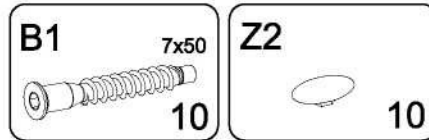

\_\_\_\_\_

\_\_\_\_\_

**LT ĮSPĖJIMAS DĖL PAŽEIDIMO!**

Įbrėžimams išvengti šį baldą reikia surinkti ant minkšto paviršiaus, pavyzdžiui, kilimo.

# PIN

DEŠINĖ

DALIS	MATMENYS	KIEKIS
1	900x500x16mm	1
2L	720x445x16mm	1
2P	720x445x16mm	1
2S	720x445x16mm	1
3	300x424x16mm	1
4	300x400x16mm	1
5	285x507x16mm	1
6	532x150x16mm	1
7	296x520x16mm	1
8	296x170x16mm	1
10	243x99x16mm	1
11	718x299x16mm	1
12	404x274x3mm	1
9L	400x100x16mm	1
9P	400x100x16mm	1