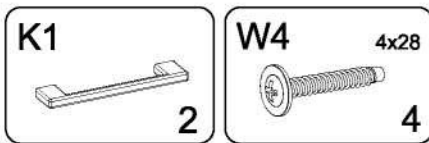

\_\_\_\_\_

\_\_\_\_\_

**LT ĮSPĖJIMAS DĖL PAŽEIDIMO!**

Įbrėžimams išvengti šį baldą reikia surinkti ant minkšto paviršiaus, pavyzdžiui, kilimo.

# PIN

DEŠINĖ

DALIS	MATMENYS	KIEKIS
1	900x500x16mm	1
2L	720x445x16mm	1
2P	720x445x16mm	1
2S	720x445x16mm	1
3	300x424x16mm	1
4	300x400x16mm	1
5	285x507x16mm	1
6	532x150x16mm	1
7	296x520x16mm	1
8	296x170x16mm	1
10	243x99x16mm	1
11	718x299x16mm	1
12	404x274x3mm	1
9L	400x100x16mm	1
9P	400x100x16mm	1