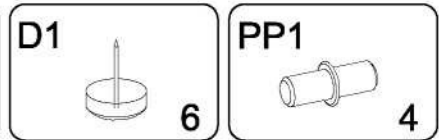

\_\_\_\_\_

\_\_\_\_\_

**LT ĮSPĖJIMAS DĖL PAŽEIDIMO!**

Įbrėžimams išvengti šį baldą reikia surinkti ant minkšto paviršiaus, pavyzdžiui, kilimo.

# PIN

DEŠINĖ

DALIS	MATMENYS	KIEKIS
1	900x500x16mm	1
2L	720x445x16mm	1
2P	720x445x16mm	1
2S	720x445x16mm	1
3	300x424x16mm	1
4	300x400x16mm	1
5	285x507x16mm	1
6	532x150x16mm	1
7	296x520x16mm	1
8	296x170x16mm	1
10	243x99x16mm	1
11	718x299x16mm	1
12	404x274x3mm	1
9L	400x100x16mm	1
9P	400x100x16mm	1