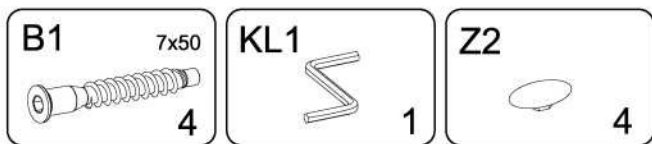

▶ 4

LT Surinkimui būtina:

▶ 5

LT Surinkimui būtina: