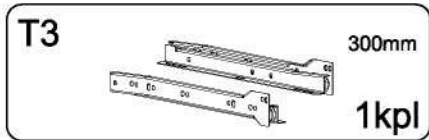

\_\_\_\_\_

\_\_\_\_\_

**LT ĮSPĖJIMAS DĖL PAŽEIDIMO!**

Įbrėžimams išvengti šį baldą reikia surinkti ant minkšto paviršiaus, pavyzdžiui, kilimo.

# PIN

DEŠINĖ

DALIS	MATMENYS	KIEKIS
1	900x500x16mm	1
2L	720x445x16mm	1
2P	720x445x16mm	1
2S	720x445x16mm	1
3	300x424x16mm	1
4	300x400x16mm	1
5	285x507x16mm	1
6	532x150x16mm	1
7	296x520x16mm	1
8	296x170x16mm	1
10	243x99x16mm	1
11	718x299x16mm	1
12	404x274x3mm	1
9L	400x100x16mm	1
9P	400x100x16mm	1