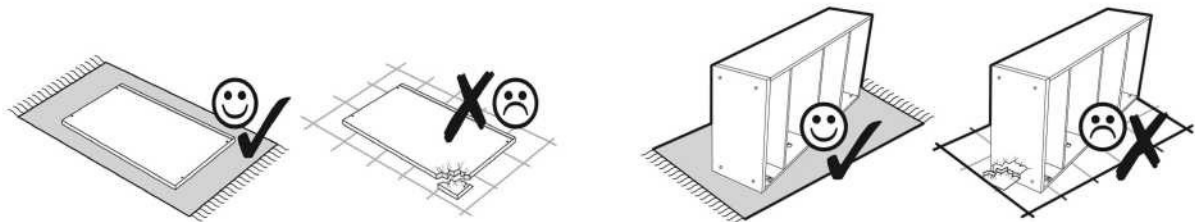

# PIN

DEŠINĖ

\_\_\_\_\_

..

..

..

\_\_\_\_\_

\_\_\_\_\_

\_\_\_\_\_

**LT ĮSPĖJIMAS DĖL PAŽEIDIMO!**

Įbrėžimams išvengti šį baldą reikia surinkti ant minkšto paviršiaus, pavyzdžiui, kilimo.

# PIN

DEŠINĖ

DALIS	MATMENYS	KIEKIS
1	900x500x16mm	1
2L	720x445x16mm	1
2P	720x445x16mm	1
2S	720x445x16mm	1
3	300x424x16mm	1
4	300x400x16mm	1
5	285x507x16mm	1
6	532x150x16mm	1
7	296x520x16mm	1
8	296x170x16mm	1
10	243x99x16mm	1
11	718x299x16mm	1
12	404x274x3mm	1
9L	400x100x16mm	1
9P	400x100x16mm	1