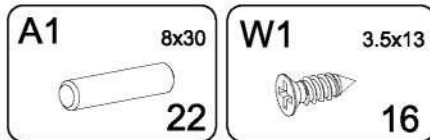

\_\_\_\_\_

\_\_\_\_\_

**LT ĮSPĖJIMAS DĖL PAŽEIDIMO!**

Įbrėžimams išvengti šį baldą reikia surinkti ant minkšto paviršiaus, pavyzdžiui, kilimo.

# PIN

DEŠINĖ

DALIS	MATMENYS	KIEKIS
1	900x500x16mm	1
2L	720x445x16mm	1
2P	720x445x16mm	1
2S	720x445x16mm	1
3	300x424x16mm	1
4	300x400x16mm	1
5	285x507x16mm	1
6	532x150x16mm	1
7	296x520x16mm	1
8	296x170x16mm	1
10	243x99x16mm	1
11	718x299x16mm	1
12	404x274x3mm	1
9L	400x100x16mm	1
9P	400x100x16mm	1