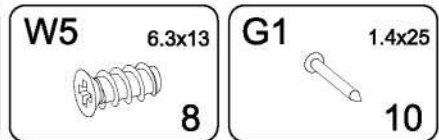

\_\_\_\_\_

\_\_\_\_\_

**LT ĮSPĖJIMAS DĖL PAŽEIDIMO!**

Įbrėžimams išvengti šį baldą reikia surinkti ant minkšto paviršiaus, pavyzdžiui, kilimo.

# PIN

DEŠINĖ

DALIS	MATMENYS	KIEKIS
1	900x500x16mm	1
2L	720x445x16mm	1
2P	720x445x16mm	1
2S	720x445x16mm	1
3	300x424x16mm	1
4	300x400x16mm	1
5	285x507x16mm	1
6	532x150x16mm	1
7	296x520x16mm	1
8	296x170x16mm	1
10	243x99x16mm	1
11	718x299x16mm	1
12	404x274x3mm	1
9L	400x100x16mm	1
9P	400x100x16mm	1