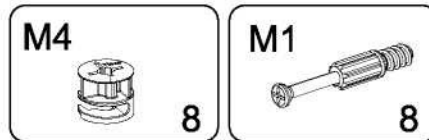

\_\_\_\_\_

\_\_\_\_\_

**LT ĮSPĖJIMAS DĖL PAŽEIDIMO!**

Įbrėžimams išvengti šį baldą reikia surinkti ant minkšto paviršiaus, pavyzdžiui, kilimo.

# PIN

DEŠINĖ

DALIS	MATMENYS	KIEKIS
1	900x500x16mm	1
2L	720x445x16mm	1
2P	720x445x16mm	1
2S	720x445x16mm	1
3	300x424x16mm	1
4	300x400x16mm	1
5	285x507x16mm	1
6	532x150x16mm	1
7	296x520x16mm	1
8	296x170x16mm	1
10	243x99x16mm	1
11	718x299x16mm	1
12	404x274x3mm	1
9L	400x100x16mm	1
9P	400x100x16mm	1