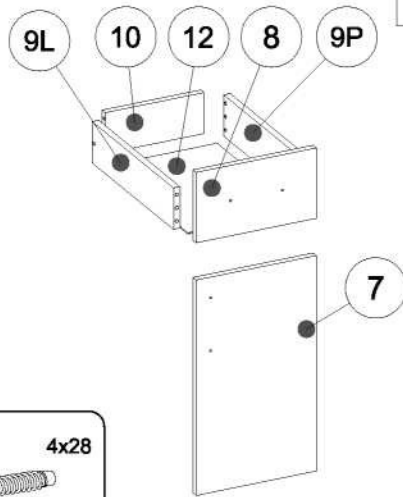

\_\_\_\_\_

\_\_\_\_\_

**LT ĮSPĖJIMAS DĖL PAŽEIDIMO!**

Įbrėžimams išvengti šį baldą reikia surinkti ant minkšto paviršiaus, pavyzdžiui, kilimo.

# PIN

DEŠINĖ

DALIS	MATMENYS	KIEKIS
1	900x500x16mm	1
2L	720x445x16mm	1
2P	720x445x16mm	1
2S	720x445x16mm	1
3	300x424x16mm	1
4	300x400x16mm	1
5	285x507x16mm	1
6	532x150x16mm	1
7	296x520x16mm	1
8	296x170x16mm	1
10	243x99x16mm	1
11	718x299x16mm	1
12	404x274x3mm	1
9L	400x100x16mm	1
9P	400x100x16mm	1