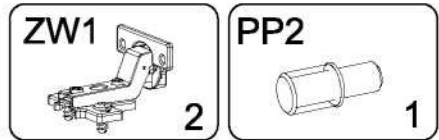

\_\_\_\_\_

\_\_\_\_\_

**LT ĮSPĖJIMAS DĖL PAŽEIDIMO!**

Įbrėžimams išvengti šį baldą reikia surinkti ant minkšto paviršiaus, pavyzdžiui, kilimo.

# PIN

DEŠINĖ

DALIS	MATMENYS	KIEKIS
1	900x500x16mm	1
2L	720x445x16mm	1
2P	720x445x16mm	1
2S	720x445x16mm	1
3	300x424x16mm	1
4	300x400x16mm	1
5	285x507x16mm	1
6	532x150x16mm	1
7	296x520x16mm	1
8	296x170x16mm	1
10	243x99x16mm	1
11	718x299x16mm	1
12	404x274x3mm	1
9L	400x100x16mm	1
9P	400x100x16mm	1