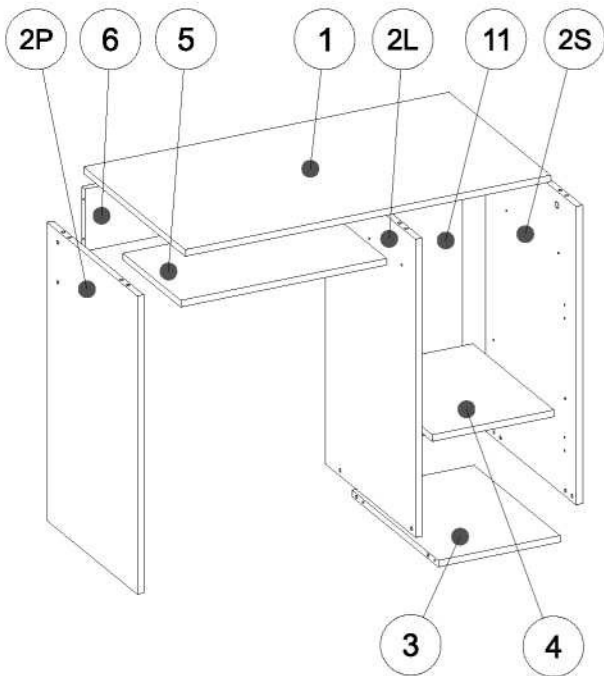

\_\_\_\_\_

\_\_\_\_\_

**LT ĮSPĖJIMAS DĖL PAŽEIDIMO!**

Įbrėžimams išvengti šį baldą reikia surinkti ant minkšto paviršiaus, pavyzdžiui, kilimo.

# PIN

DEŠINĖ

DALIS	MATMENYS	KIEKIS
1	900x500x16mm	1
2L	720x445x16mm	1
2P	720x445x16mm	1
2S	720x445x16mm	1
3	300x424x16mm	1
4	300x400x16mm	1
5	285x507x16mm	1
6	532x150x16mm	1
7	296x520x16mm	1
8	296x170x16mm	1
10	243x99x16mm	1
11	718x299x16mm	1
12	404x274x3mm	1
9L	400x100x16mm	1
9P	400x100x16mm	1