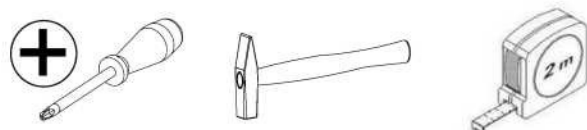

LT SURINKIMO  
INSTRUKCIJA

~120 min

LT Surinkimui reikalingi įrankiai (gamintojas netiekia)

Meble AKORD Jaśminowa  
19 05-850 Koprki Polska  
Karštoji linija: +48 22 721  
05 97 +48 502 356 420 El.  
paštas:  
[sklep@akord.net.pl](mailto:sklep@akord.net.pl)