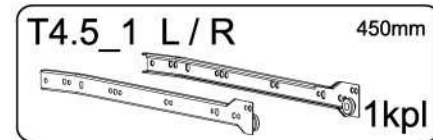

# CLP 135

DALIS	MATMENYS/	KIEKIS	VNT.
1	1350x600x16mm	1	1
2	500x486x16mm	1	1
3	468x457x16mm	1	1
7	460x143x16mm	1	1
9	810x300x16mm	1	1
10	468x60x16mm	2	1
11	468x80x16mm	1	1
12	285x785x16mm	1	1
16	410x99x16mm	3	1
17	455x440x3mm	3	1

DALIS/	MATMENYS/	KIEKIS	VNT.
4	591x477x16mm	1	2
5	750x502x16mm	1	2
6	750x502x16mm	1	2
8	590x468x16mm	1	2
13	481x150x16mm	3	2
14	450x100x16mm	3	2
15	450x100x16mm	3	2

▶ **1** LT Surinkimui būtina:

▶ **2** LT Surinkimui būtina: