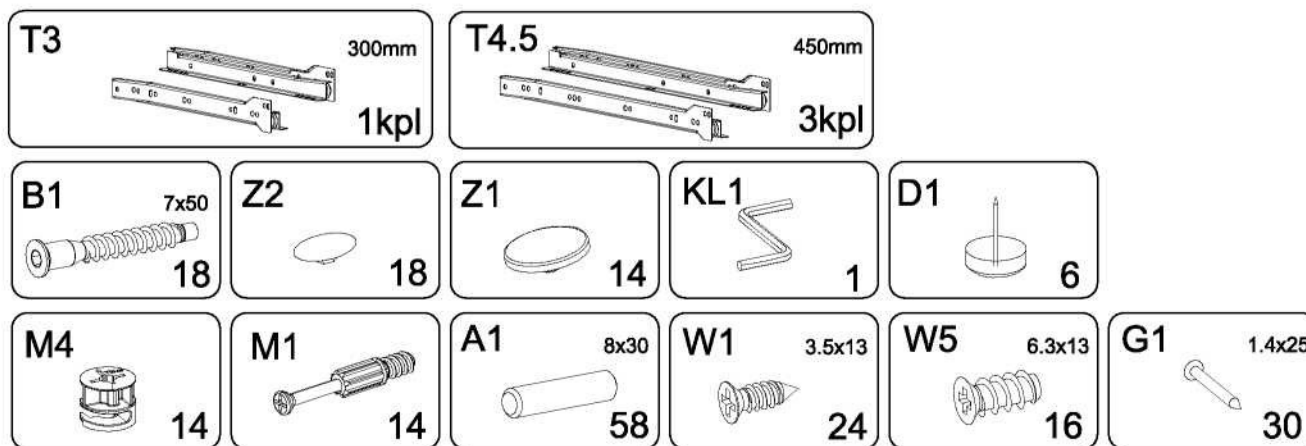

DALIS/	MATMENYS/	KIEKIS	VNT.
4	591x477x16mm	1	2
5	750x502x16mm	1	2
6	750x502x16mm	1	2
8	590x468x16mm	1	2
13	481x150x16mm	3	2
14	450x100x16mm	3	2
15	450x100x16mm	3	2

▶ **1** LT Surinkimui būtina:

▶ **2** LT Surinkimui būtina: