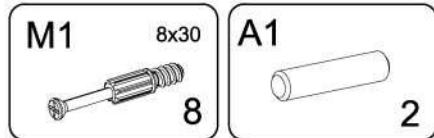

# CLP 135

DALIS	MATMENYS/	KIEKIS	VNT.
1	1350x600x16mm	1	1
2	500x486x16mm	1	1
3	468x457x16mm	1	1
7	460x143x16mm	1	1
9	810x300x16mm	1	1
10	468x60x16mm	2	1
11	468x80x16mm	1	1
12	285x785x16mm	1	1
16	410x99x16mm	3	1
17	455x440x3mm	3	1

DALIS/	MATMENYS/	KIEKIS	VNT.
4	591x477x16mm	1	2
5	750x502x16mm	1	2
6	750x502x16mm	1	2
8	590x468x16mm	1	2
13	481x150x16mm	3	2
14	450x100x16mm	3	2
15	450x100x16mm	3	2

▶ **1** LT Surinkimui būtina:

▶ **2** LT Surinkimui būtina: