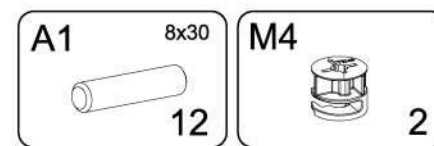

# CLP 135

DALIS	MATMENYS/	KIEKIS	VNT.
1	1350x600x16mm	1	1
2	500x486x16mm	1	1
3	468x457x16mm	1	1
7	460x143x16mm	1	1
9	810x300x16mm	1	1
10	468x60x16mm	2	1
11	468x80x16mm	1	1
12	285x785x16mm	1	1
16	410x99x16mm	3	1
17	455x440x3mm	3	1

DALIS/	MATMENYS/	KIEKIS	VNT.
4	591x477x16mm	1	2
5	750x502x16mm	1	2
6	750x502x16mm	1	2
8	590x468x16mm	1	2
13	481x150x16mm	3	2
14	450x100x16mm	3	2
15	450x100x16mm	3	2

▶ **1** LT Surinkimui būtina:

▶ **2** LT Surinkimui būtina:

▶ **3** LT Surinkimui būtina:

▶ **4** LT Surinkimui būtina:

▶ **5** LT Surinkimui būtina:

▶ **6** LT Surinkimui būtina:

▶ **7** LT Surinkimui būtina:

▶ **8** LT Surinkimui būtina: \*\*

▶ **9** LT Surinkimui būtina: \*\*