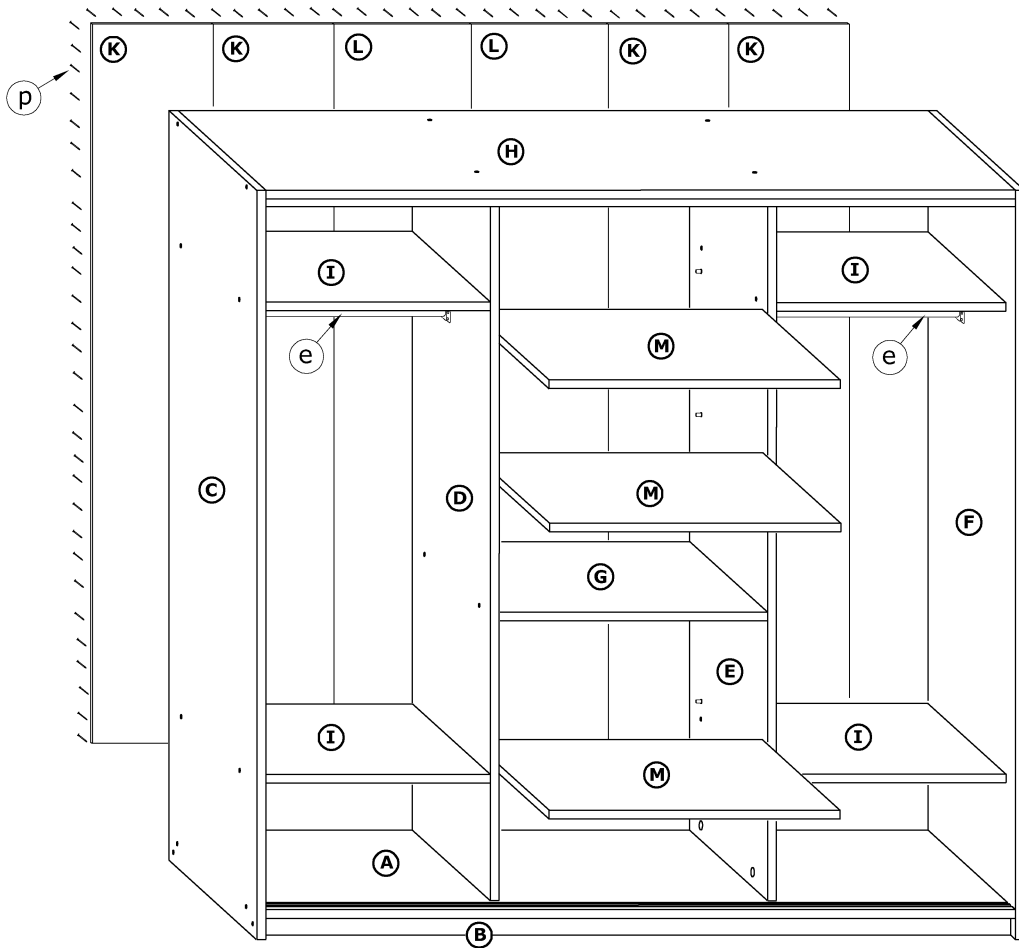

RICO L220C

→ 220 ↑ 216 ↘ 65

x 36 	x 14 	x 4 	x 4 		
x 2 (678 mm) 	x 4 	x 6 	x 2 		x 12
x 6 	x 6 	x 4 			
x 44 (3,5 x 13) 	x 12 (6,2 x 13) 	x 6 (3 x 13) 	x 180 		x 1

1 - FAZY MONTAŻU

A - OZNACZENIE ELEMENTÓW

a - OZNACZENIE AKCESORIÓW

1

2

3

4

5

6

7