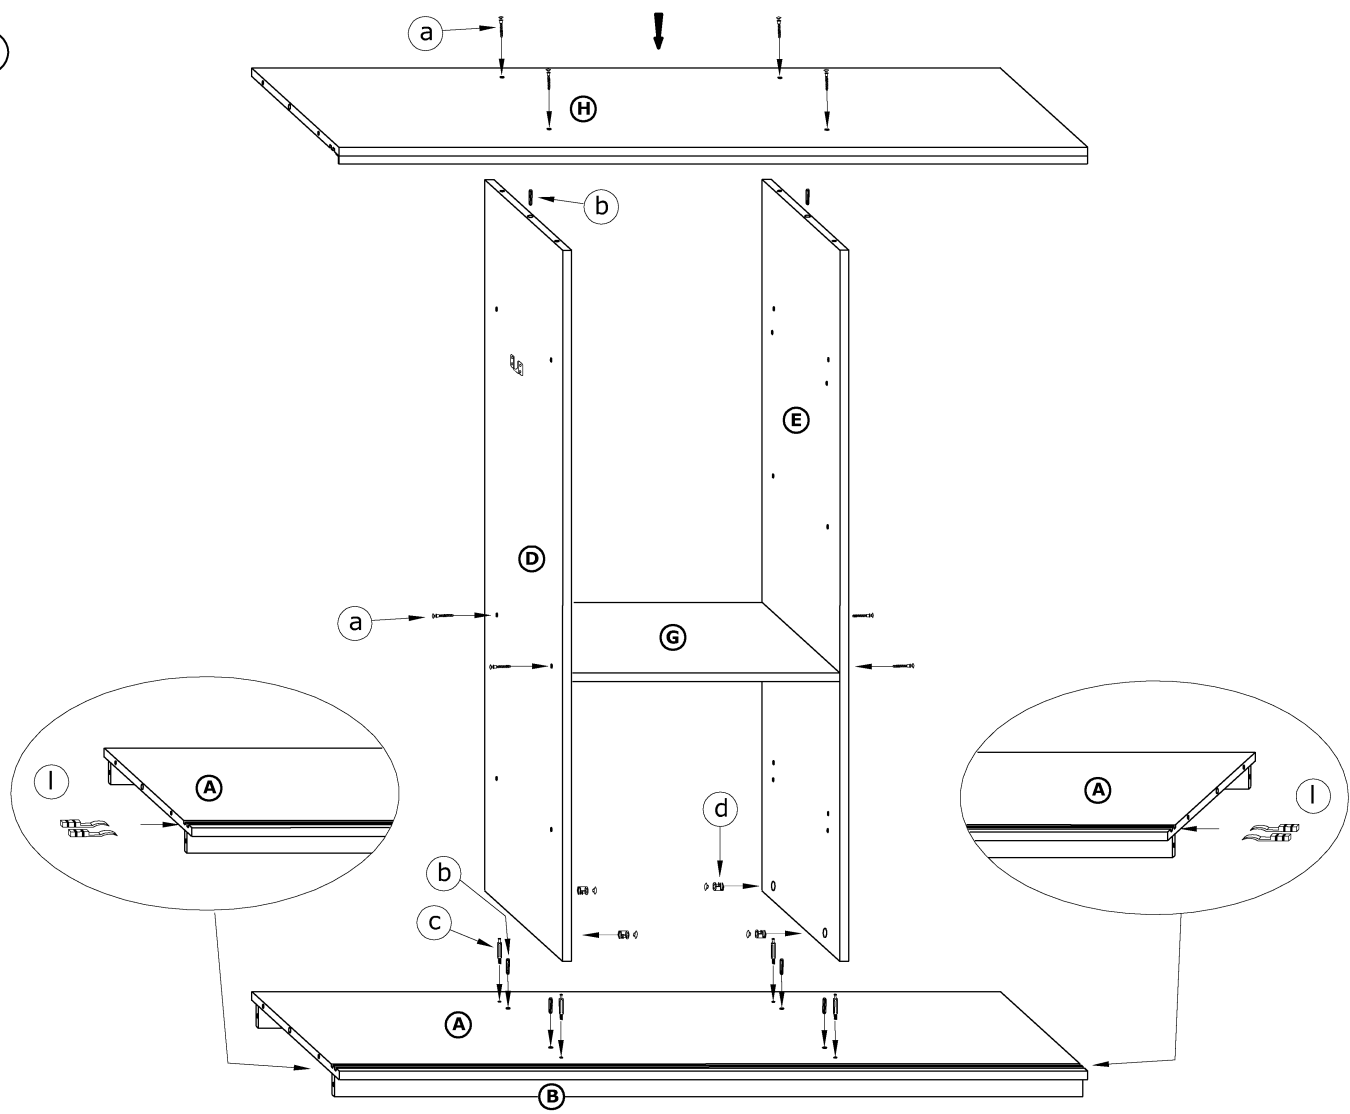

RICO L220C

→ 220 ↑ 216 ↘ 65

x 36 	x 14 	x 4 	x 4 		
x 2 (678 mm) 	x 4 	x 6 	x 2 		x 12
x 6 	x 6 	x 4 			
x 44 (3,5 x 13) 	x 12 (6,2 x 13) 	x 6 (3 x 13) 	x 180 		x 1

1 - FAZY MONTAŻU

A - OZNACZENIE ELEMENTÓW

a - OZNACZENIE AKCESORIÓW

1

2

3

4

5

6

7