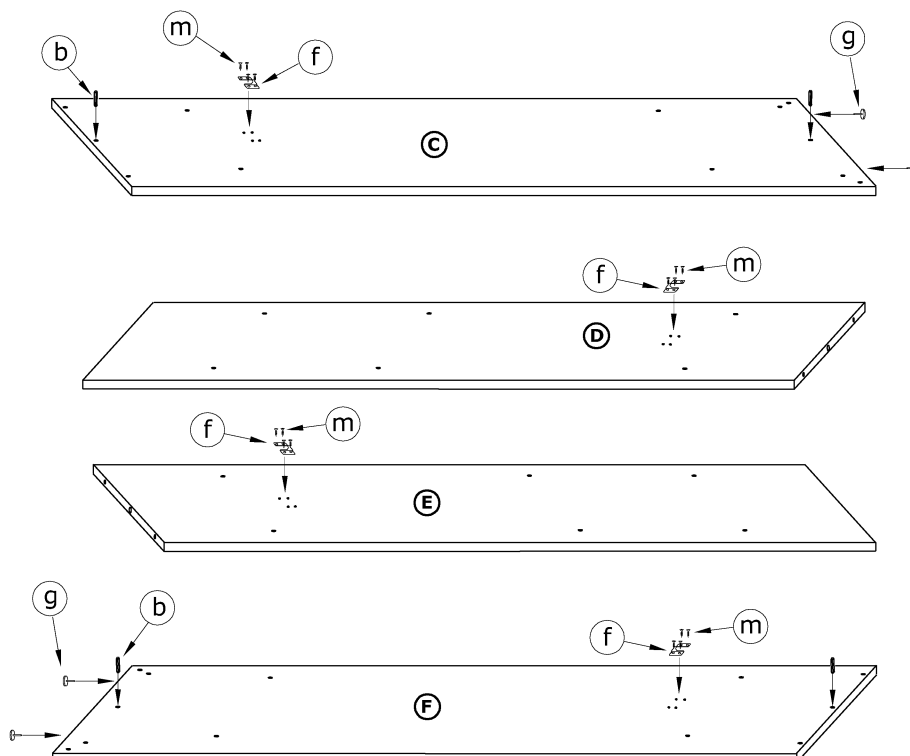

RICO L220C

→ 220 ↑ 216 ↘ 65

x 36 	x 14 	x 4 	x 4 		
x 2 (678 mm) 	x 4 	x 6 	x 2 		x 12
x 6 	x 6 	x 4 			
x 44 (3,5 x 13) 	x 12 (6,2 x 13) 	x 6 (3 x 13) 	x 180 		x 1

1 - FAZY MONTAŻU

A - OZNACZENIE ELEMENTÓW

a - OZNACZENIE AKCESORIÓW

1

2

3

4

5

6

7