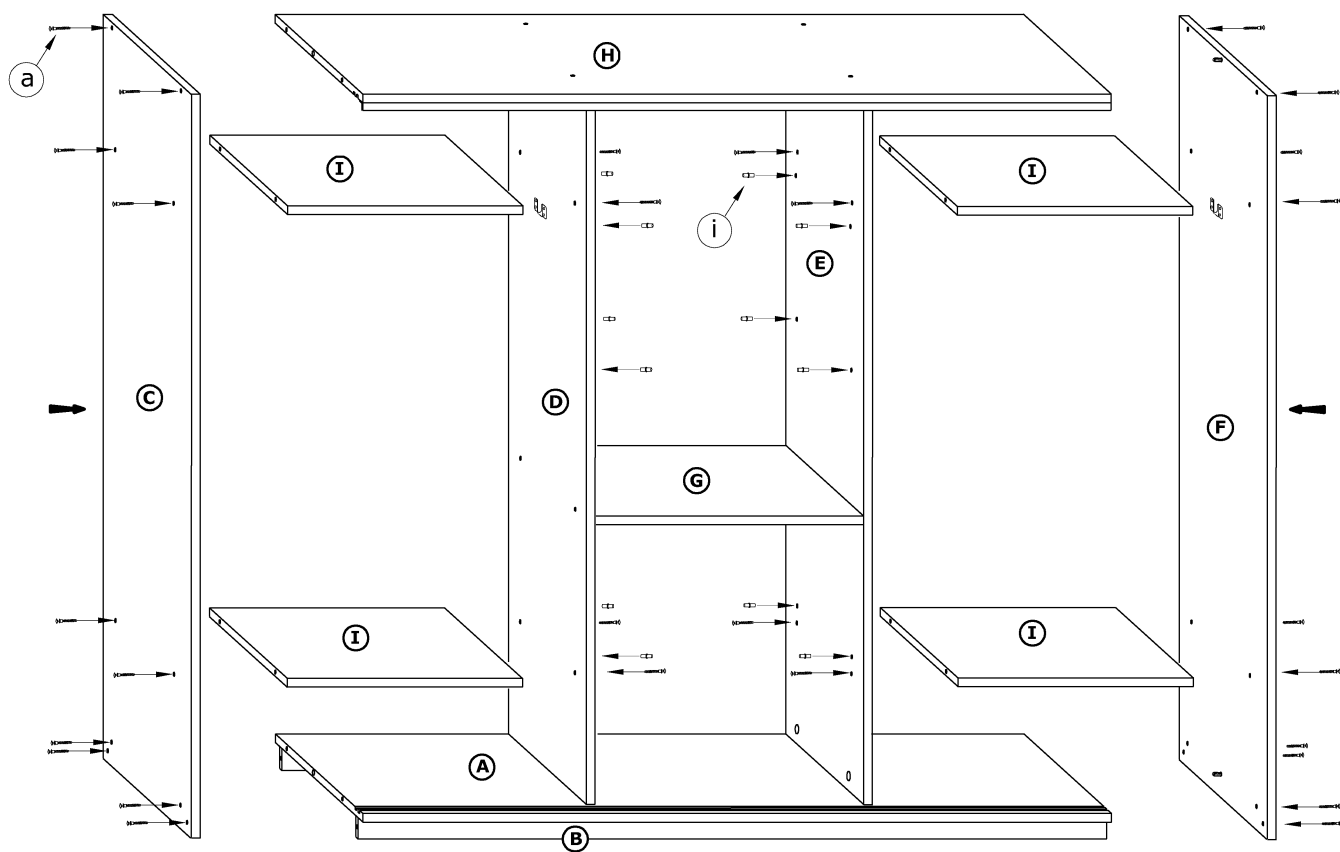

RICO L220C

→ 220 ↑ 216 ↘ 65

x 36 	x 14 	x 4 	x 4 		
x 2 (678 mm) 	x 4 	x 6 	x 2 		x 12
x 6 	x 6 	x 4 			
x 44 (3,5 x 13) 	x 12 (6,2 x 13) 	x 6 (3 x 13) 	x 180 		x 1

1 - FAZY MONTAŻU

A - OZNACZENIE ELEMENTÓW

a - OZNACZENIE AKCESORIÓW

1

2

3

4

5

6

7