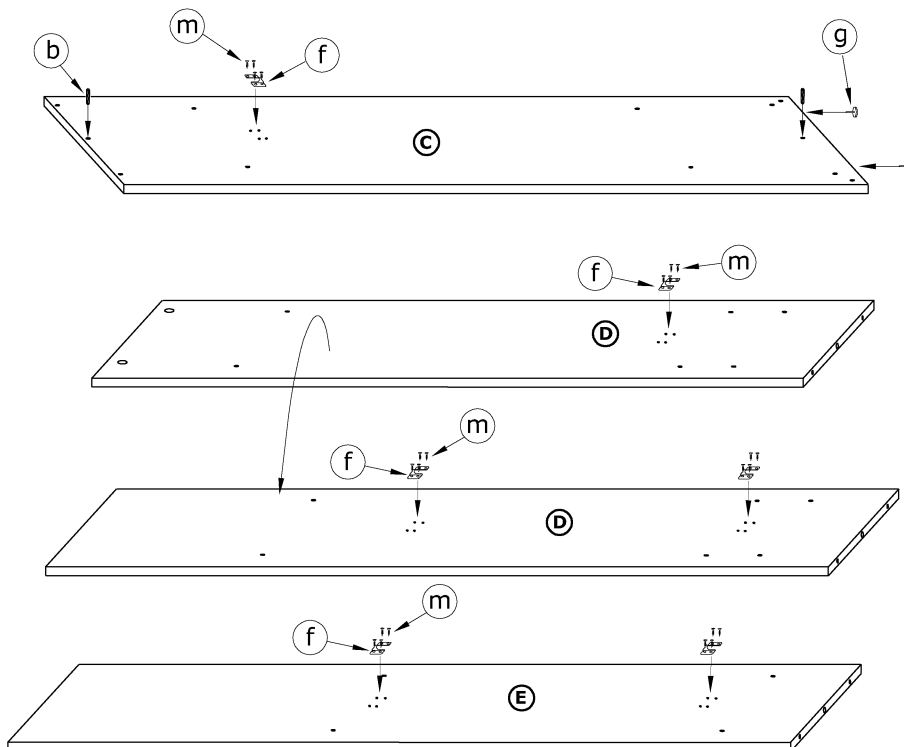

RICO L240D

→ 240 ↑ 216 ↘ 65

x 32 	x 14 	x 4 	x 4 		
x 3 (774 mm) 	x 6 	x 6 	x 2 		x 12
x 6 	x 6 	x 4 			
x 52 (3,5 x 13) 	x 12 (6,2 x 13) 	x 6 (3 x 13) 	x 200 		x 1

1 - FAZY MONTAŻU

A - OZNACZENIE ELEMENTÓW

a - OZNACZENIE AKCESORIÓW

1

2

3

4

5

6

7