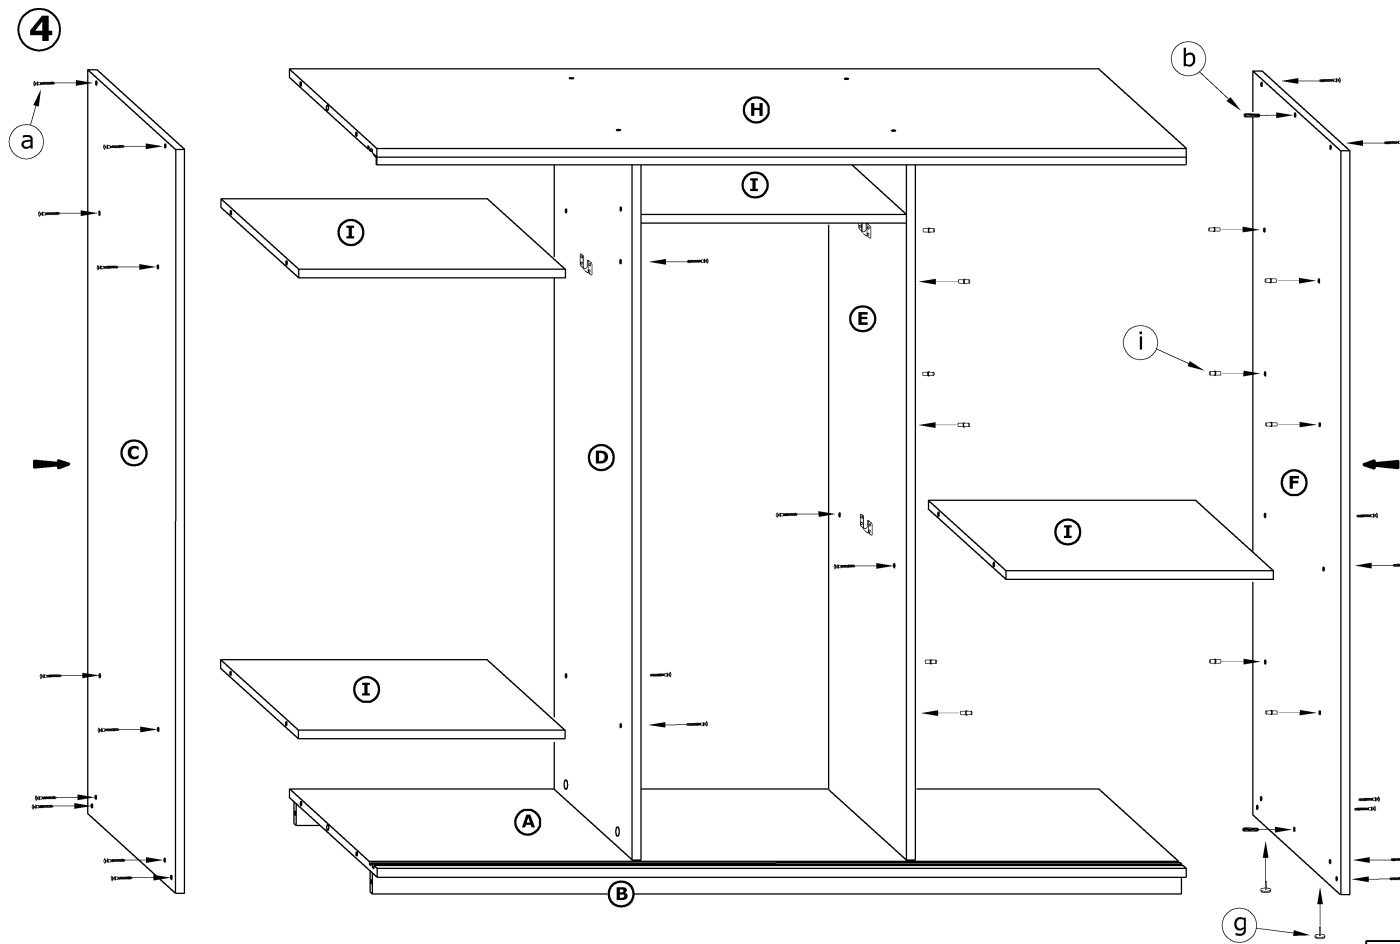

RICO L240D

→ 240 ↑ 216 ↘ 65

x 32 	x 14 	x 4 	x 4 		
x 3 (774 mm) 	x 6 	x 6 	x 2 		x 12
x 6 	x 6 	x 4 			
x 52 (3,5 x 13) 	x 12 (6,2 x 13) 	x 6 (3 x 13) 	x 200 		x 1

1 - FAZY MONTAŻU

A - OZNACZENIE ELEMENTÓW

a - OZNACZENIE AKCESORIÓW

1

2

3

4

5

6

7