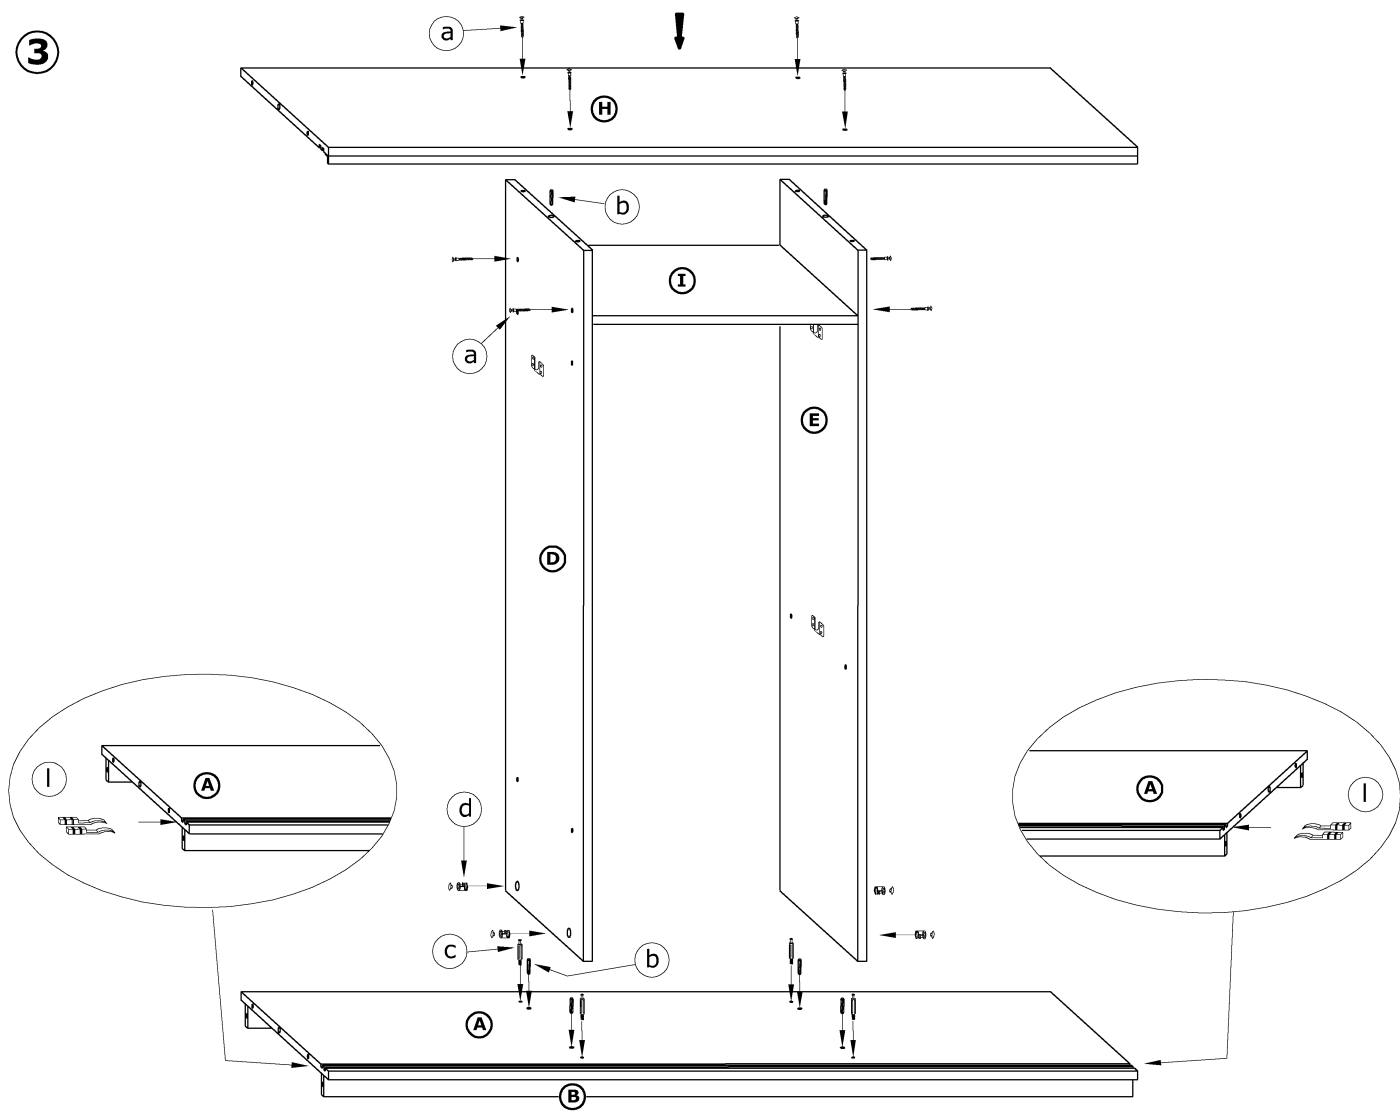

RICO L240D

→ 240 ↑ 216 ↘ 65

x 32 	x 14 	x 4 	x 4 		
x 3 (774 mm) 	x 6 	x 6 	x 2 		x 12
x 6 	x 6 	x 4 			
x 52 (3,5 x 13) 	x 12 (6,2 x 13) 	x 6 (3 x 13) 	x 200 		x 1

1 - FAZY MONTAŻU

A - OZNACZENIE ELEMENTÓW

a - OZNACZENIE AKCESORIÓW

1

2

3

4

5

6

7