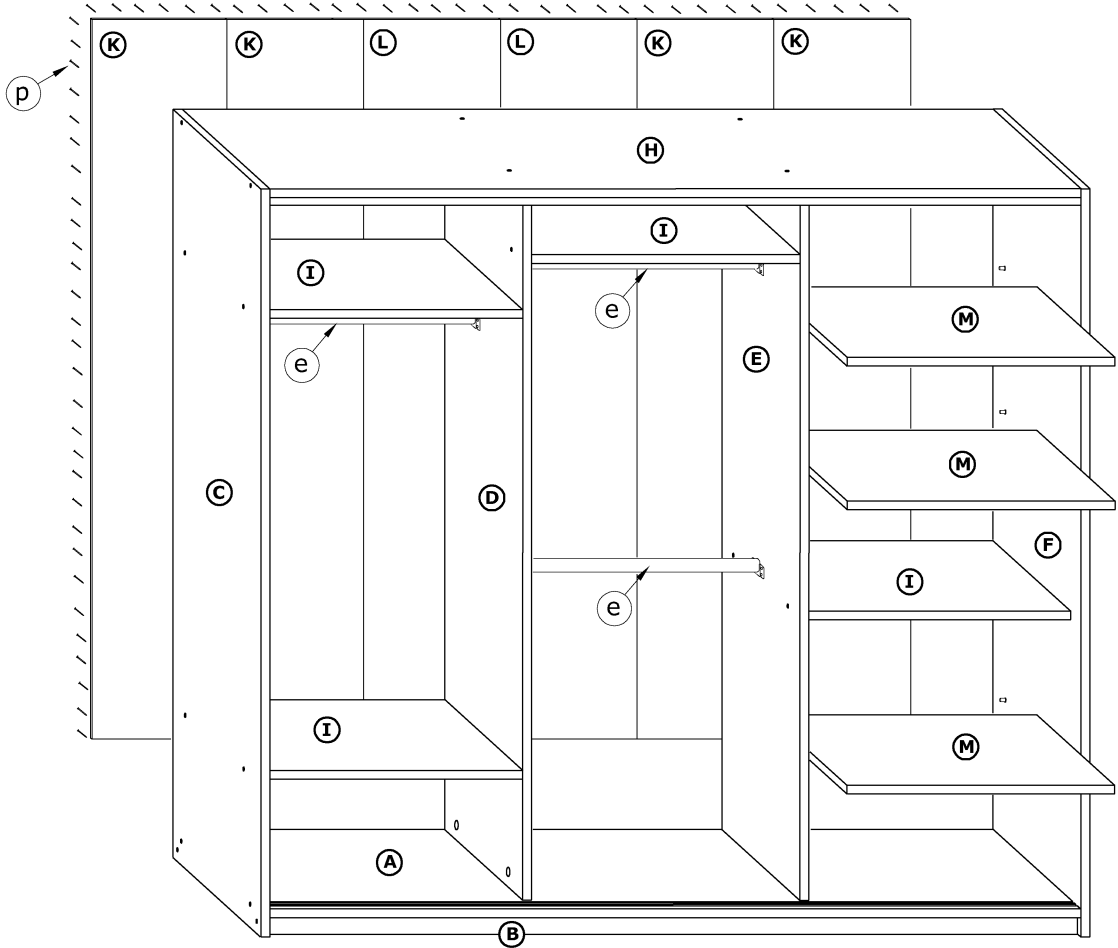

RICO L240D

→ 240 ↑ 216 ↘ 65

x 32 	x 14 	x 4 	x 4 		
x 3 (774 mm) 	x 6 	x 6 	x 2 		x 12
x 6 	x 6 	x 4 			
x 52 (3,5 x 13) 	x 12 (6,2 x 13) 	x 6 (3 x 13) 	x 200 		x 1

1 - FAZY MONTAŻU

A - OZNACZENIE ELEMENTÓW

a - OZNACZENIE AKCESORIÓW

1

2

3

4

5

6

7