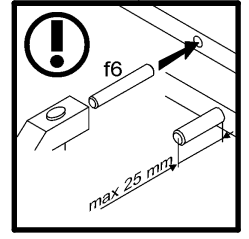

- D** Montageanleitung
- NL** Handleiding voor de montage
- TR** Montaj talimatı
- FR** Instructions de montage
- CZ** Montážní návod
- HU** Összeszerelési útmutató
- GB** Assembly instructions
- PL** Instrukcja montażu
- RU** Инструкция по монтажу
- IT** Istruzioni di montaggio
- RO** Instructiuni de asamblare
- SK** Montážny návod

A	B	C (mm)		D
1	M130-403	920	535	1/1
2	M130-577	922	60	1/1

2

3

4

**Pflegehinweis!**

Bitte nur mit einem Staubtuch
(kein Microfasertuch) oder
einem feuchten Lappen reinigen.
KEINE scheuernden Putzmittel
verwenden!