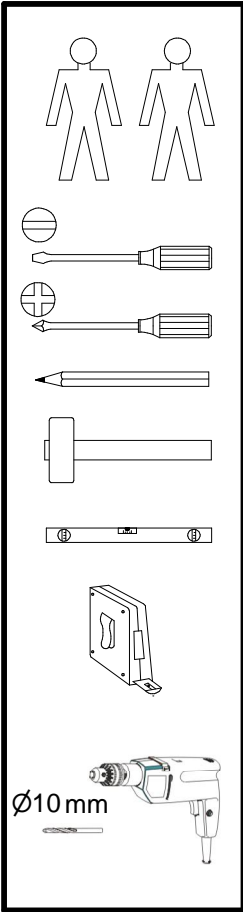

- D** Montageanleitung
- NL** Handleiding voor de montage
- TR** Montaj talimatı
- FR** Instructions de montage
- CZ** Montážní návod
- HU** Összeszerelési útmutató
- GB** Assembly instructions
- PL** Instrukcja montażu
- RU** Инструкция по монтажу
- IT** Istruzioni di montaggio
- RO** Instructiuni de asamblare
- SK** Montážny návod

A	B	C (mm)		D
1	M130-403	920	535	1/1
2	M130-577	922	60	1/1

2

3

4

**Pflegehinweis!**

Bitte nur mit einem Staubtuch
(kein Microfasertuch) oder
einem feuchten Lappen reinigen.
KEINE scheuernden Putzmittel
verwenden!