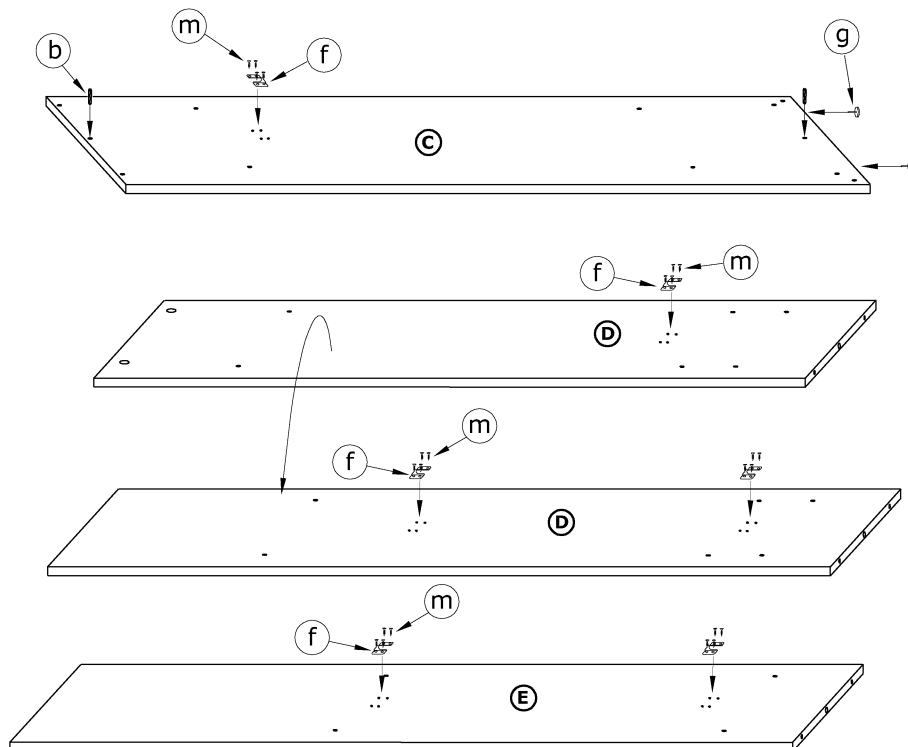

PUERTO L240D

→ 240 ↑ 216 \ 65

x 32 	x 14 	x 4 	x 4 		
x 3 (774 mm) 	x 6 	x 6 	x 2 		x 12 
x 6 	x 6 	x 4 			
x 58 (3,5 x 13) 	x 12 (6,2 x 13) 	x 6 (3 x 13) 	x 200 		x 1 

1 - FAZY MONTAŻU

A - OZNACZENIE ELEMENTÓW

a - OZNACZENIE AKCESORIÓW

1

2

3

4

5

6

7