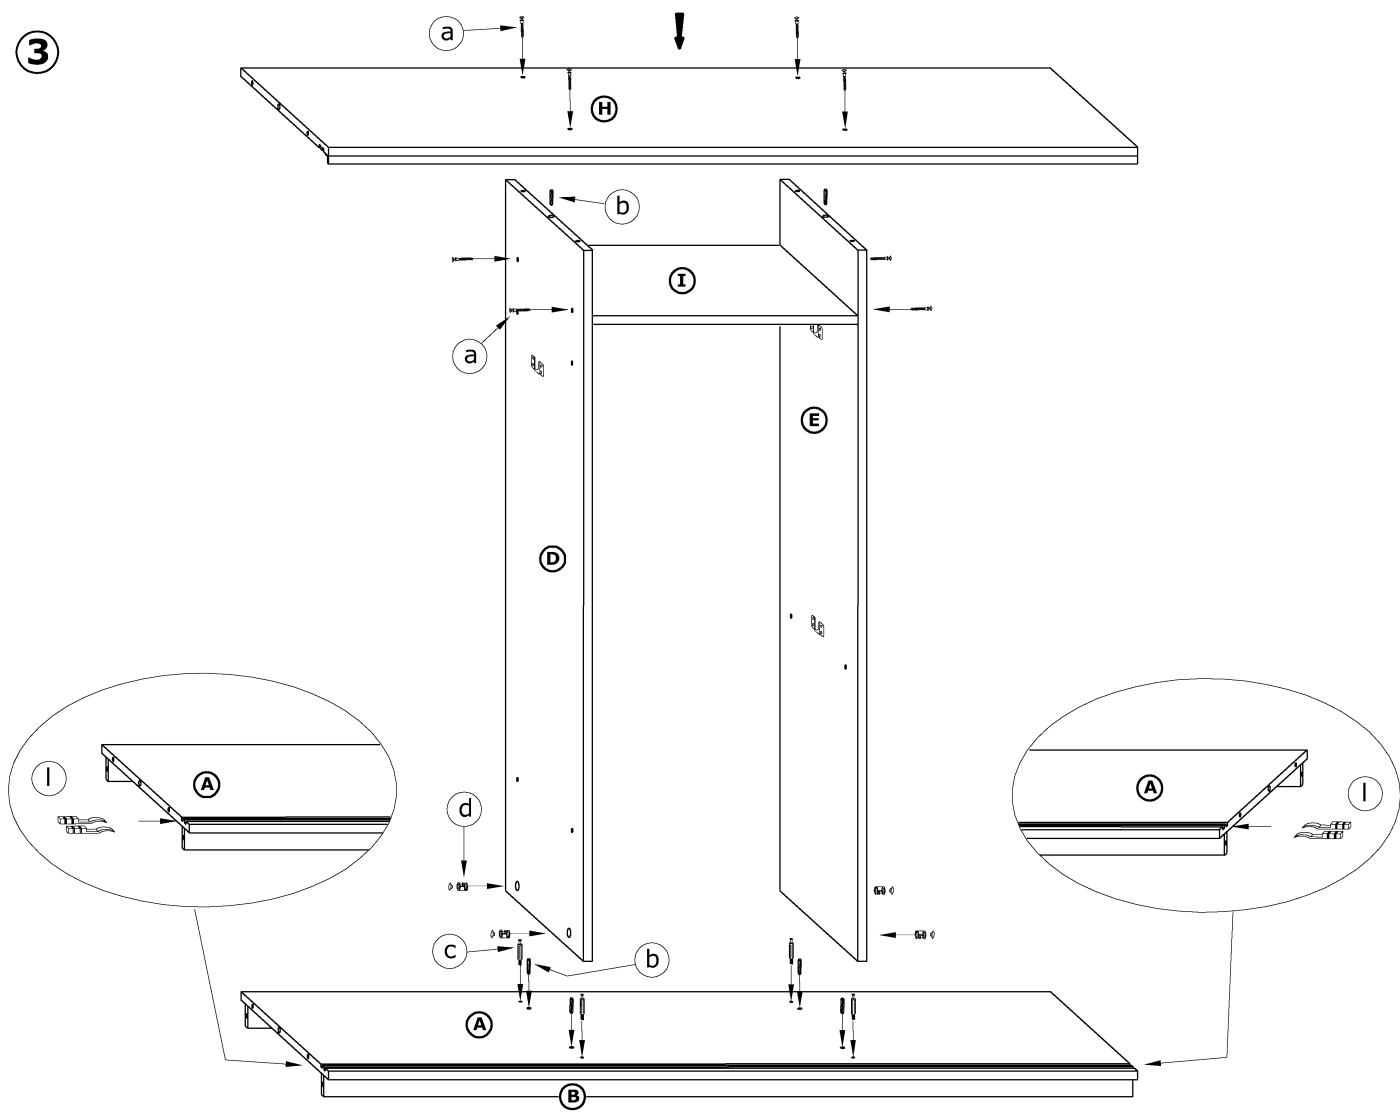

PUERTO L240D

→ 240 ↑ 216 \ 65

x 32 	x 14 	x 4 	x 4 		
x 3 (774 mm) 	x 6 	x 6 	x 2 		x 12 
x 6 	x 6 	x 4 			
x 58 (3,5 x 13) 	x 12 (6,2 x 13) 	x 6 (3 x 13) 	x 200 		x 1 

1 - FAZY MONTAŻU

A - OZNACZENIE ELEMENTÓW

a - OZNACZENIE AKCESORIÓW

1

2

3

4

5

6

7