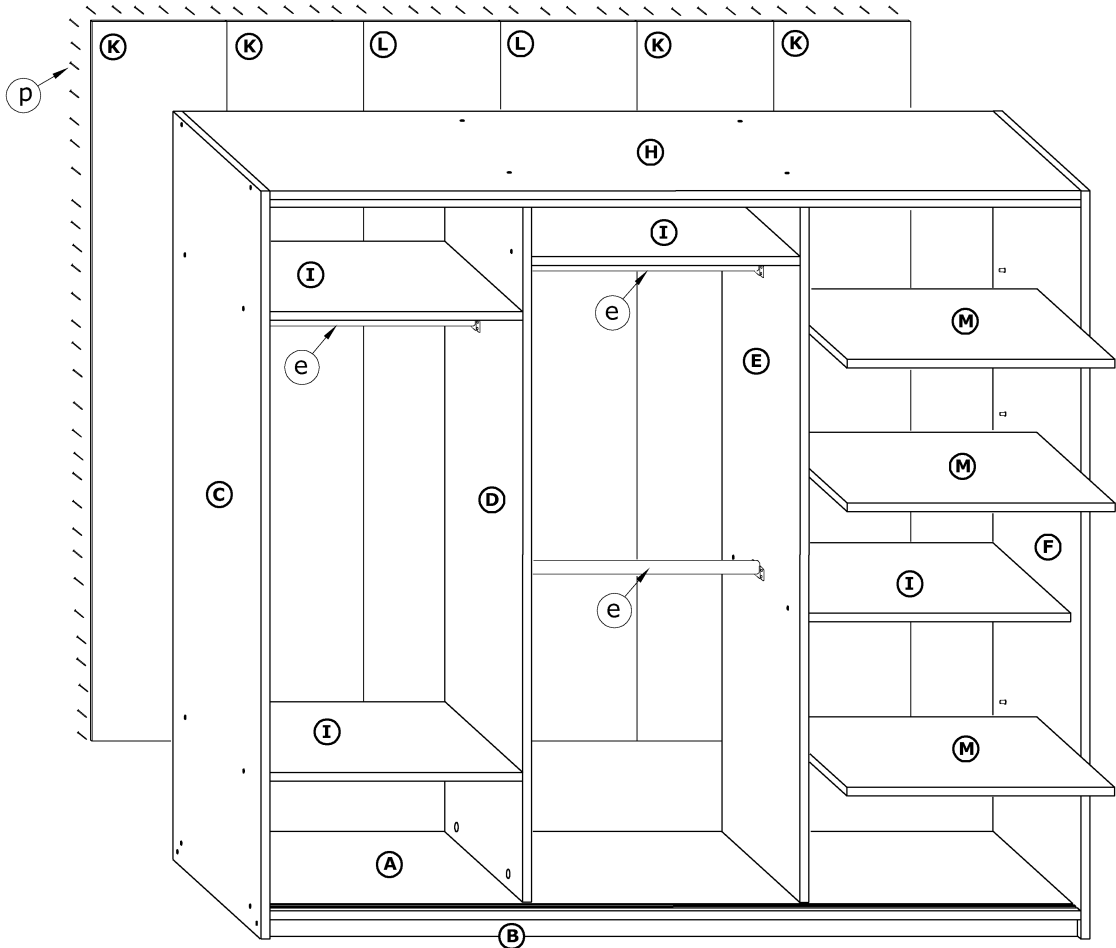

PUERTO L240D

→ 240 ↑ 216 \ 65

x 32 	x 14 	x 4 	x 4 		
x 3 (774 mm) 	x 6 	x 6 	x 2 		x 12 
x 6 	x 6 	x 4 			
x 58 (3,5 x 13) 	x 12 (6,2 x 13) 	x 6 (3 x 13) 	x 200 		x 1 

1 - FAZY MONTAŻU

A - OZNACZENIE ELEMENTÓW

a - OZNACZENIE AKCESORIÓW

1

2

3

4

5

6

7