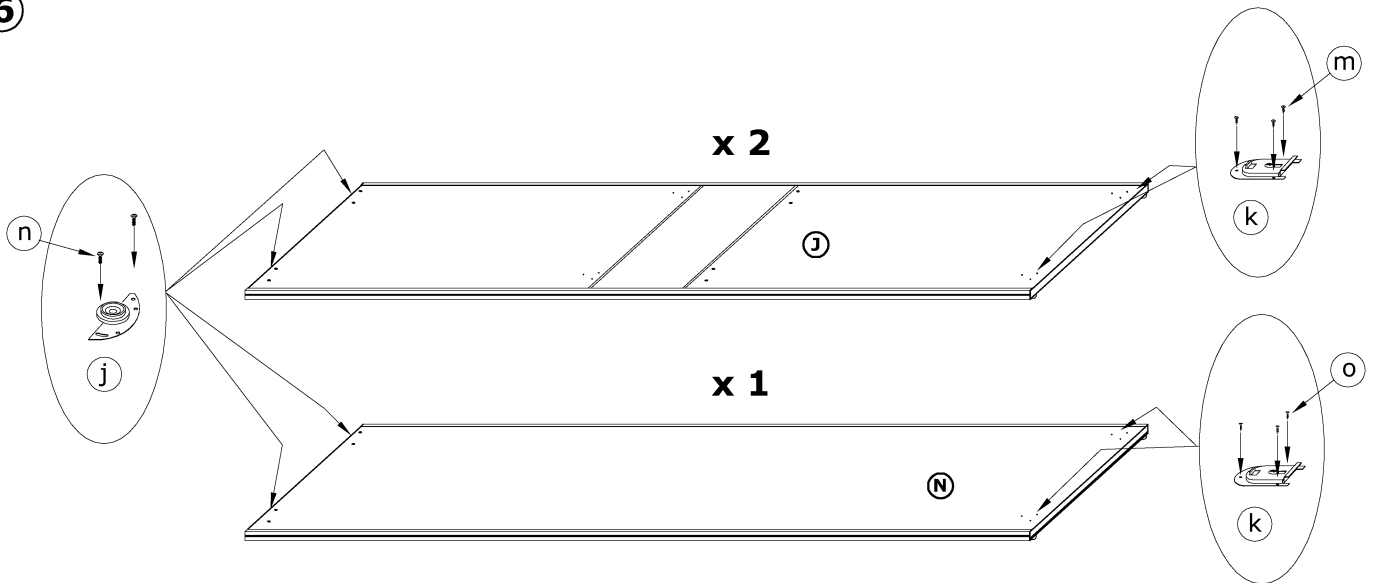

PUERTO L240D

→ 240 ↑ 216 \ 65

x 32 	x 14 	x 4 	x 4 		
x 3 (774 mm) 	x 6 	x 6 	x 2 		x 12 
x 6 	x 6 	x 4 			
x 58 (3,5 x 13) 	x 12 (6,2 x 13) 	x 6 (3 x 13) 	x 200 		x 1 

1 - FAZY MONTAŻU

A - OZNACZENIE ELEMENTÓW

a - OZNACZENIE AKCESORIÓW

1

2

3

4

5

6

7