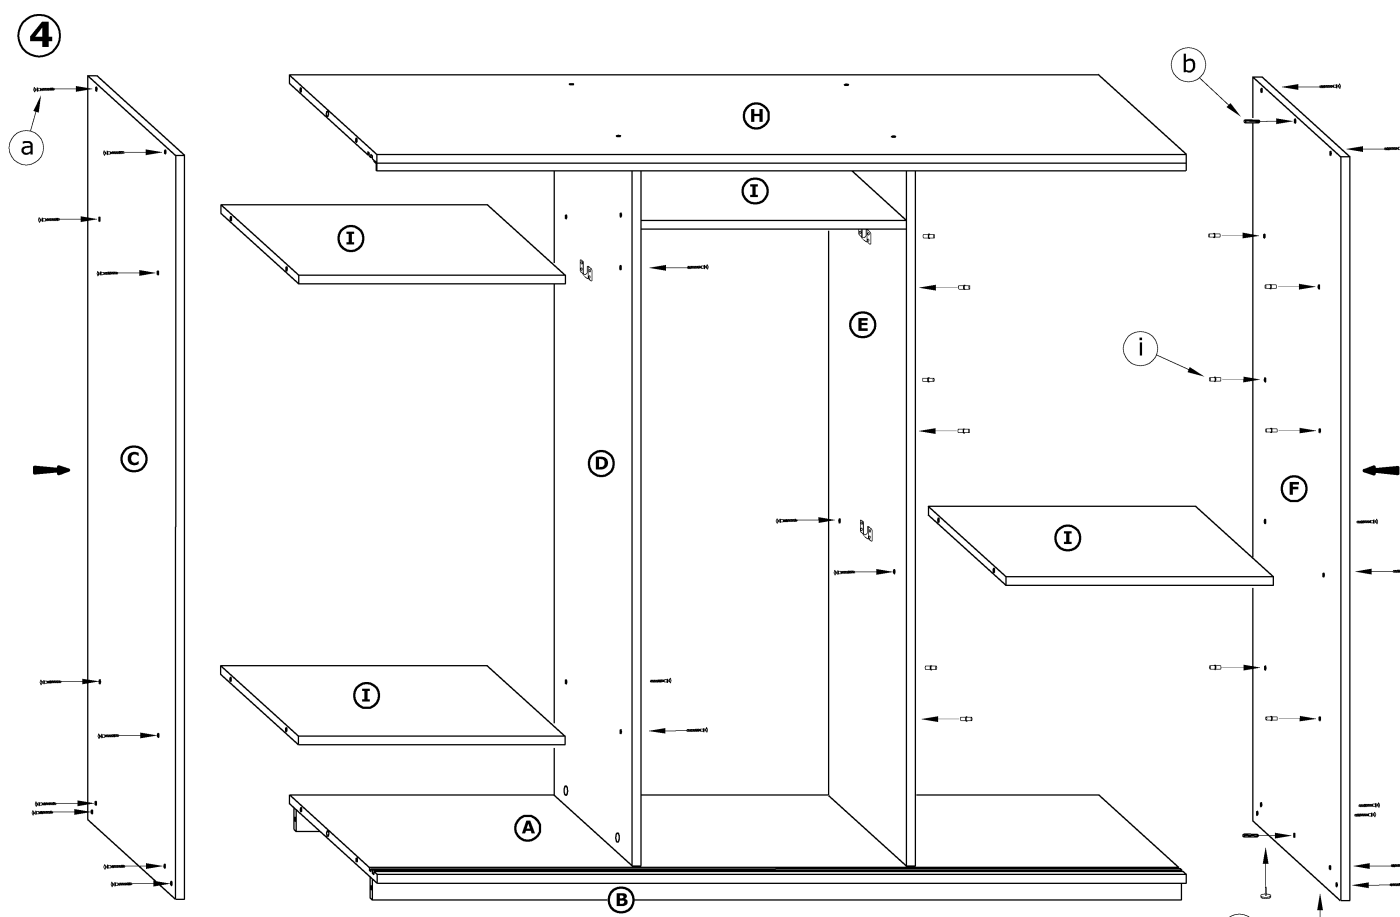

PUERTO L240D

→ 240 ↑ 216 \ 65

x 32 	x 14 	x 4 	x 4 		
x 3 (774 mm) 	x 6 	x 6 	x 2 		x 12 
x 6 	x 6 	x 4 			
x 58 (3,5 x 13) 	x 12 (6,2 x 13) 	x 6 (3 x 13) 	x 200 		x 1 

1 - FAZY MONTAŻU

A - OZNACZENIE ELEMENTÓW

a - OZNACZENIE AKCESORIÓW

1

2

3

4

5

6

7