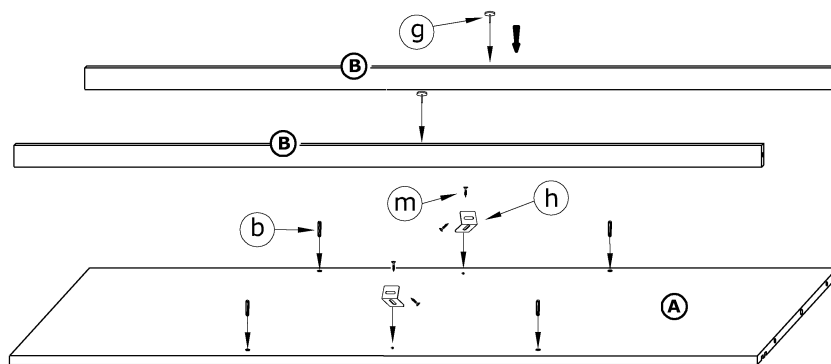

PUERTO L240D

→ 240 ↑ 216 \ 65

x 32 	x 14 	x 4 	x 4 		
x 3 (774 mm) 	x 6 	x 6 	x 2 		x 12 
x 6 	x 6 	x 4 			
x 58 (3,5 x 13) 	x 12 (6,2 x 13) 	x 6 (3 x 13) 	x 200 		x 1 

1 - FAZY MONTAŻU

A - OZNACZENIE ELEMENTÓW

a - OZNACZENIE AKCESORIÓW

1

2

3

4

5

6

7