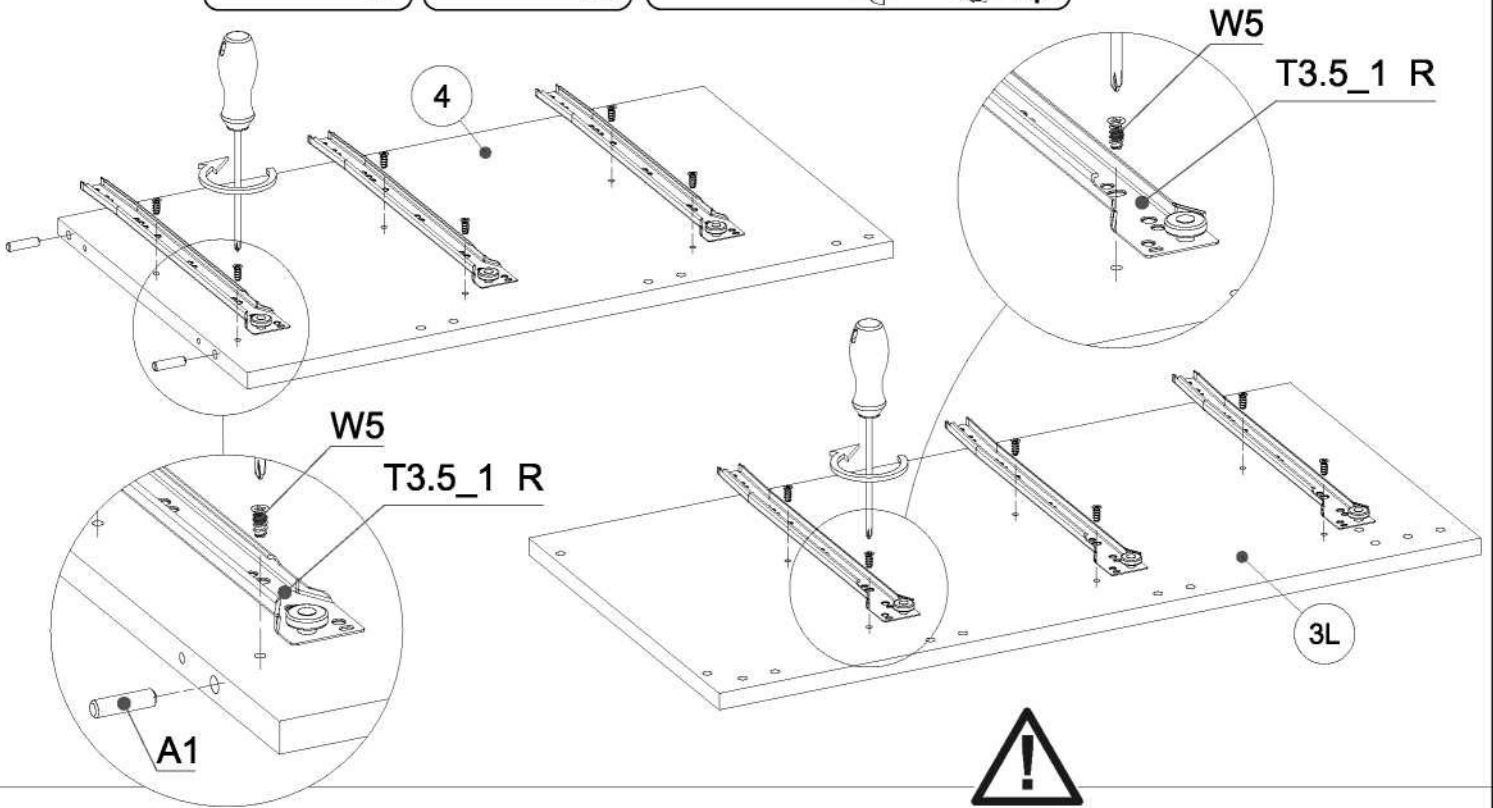

LT ĮSPĖJIMAS DĖL PAŽEIDIMO

Įbrėžimams išvengti šį baldą reikia surinkti ant minkšto paviršiaus, pavyzdžiui, kilimo.

B-16 KAIRĖ

DALIS	MATMENYS	KIEKIS
1	1244x484x16mm	1
2	453x365x16mm	1
3L	750x375x16mm	1
3P	750x375x16mm	1
4	636x373x16mm	1
5	375x368x16mm	1
6	750x410x16mm	1
7	768x374x16mm	1
8	803x240x16mm	1
9	404x200x16mm	3
10L	360x100x16mm	3
10P	360x100x16mm	3
11	318x99x16mm	3
12	768x80x16mm	1
13	376x60x16mm	3
14	768x85x16mm	2
15	365x348x3mm	3
16	668x398x3mm	2

▶ 1

LT Surinkimui būtina:

A1 8x30 2	W5 6.3x13 12	T3.5_1 L/R 350mm 3kpl
----------------------------	-------------------------------	--

T3.5_1 R

T3.5_1 L

▶ 2

LT Surinkimui būtina:

A1 8x30 2	M4 3
----------------------------	--------------------