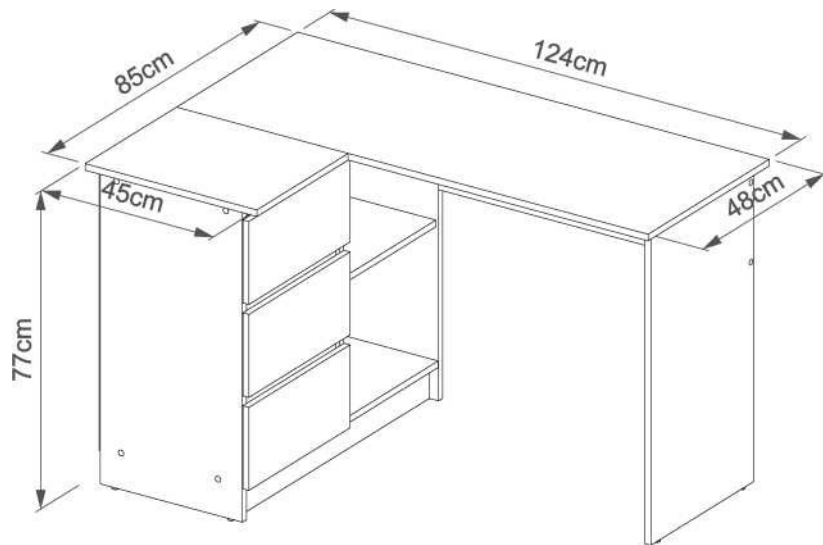

LT SVARBI INFORMACIJA!

Prieš naudodami gaminį atidžiai perskaitykite saugos instrukcijas. Atidžiai perskaitykite naudojimo instrukciją ir saugokite ją, jei prireiktų ateityje.

Visos surinkimo instrukcijos autorių teisės priklauso įmonei „Baldai „AKORD““. Draudžiama kopijuoti tekstus, jų fragmentus, atvaizdus, nuotraukas, instrukcijos dalis, arba kitaip naudoti pirmiau nurodytą instrukciją ar jos fragmentą, negavus savininko sutikimo.
Bet kokia forma pažeidus autorių teises, teismo procese pateikus ieškinį bus reikalaujama atlyginti žalą.