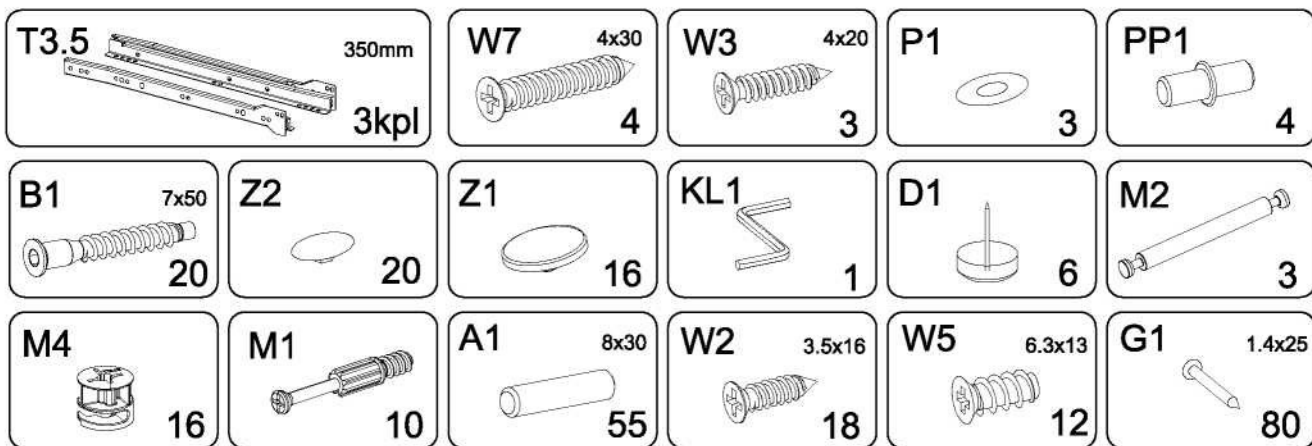

LT ĮSPĖJIMAS DĖL PAŽEIDIMO

Įbrėžimams išvengti šį baldą reikia surinkti ant minkšto paviršiaus, pavyzdžiui, kilimo.

B-16 KAIRĖ

DALIS	MATMENYS	KIEKIS
1	1244x484x16mm	1
2	453x365x16mm	1
3L	750x375x16mm	1
3P	750x375x16mm	1
4	636x373x16mm	1
5	375x368x16mm	1
6	750x410x16mm	1
7	768x374x16mm	1
8	803x240x16mm	1
9	404x200x16mm	3
10L	360x100x16mm	3
10P	360x100x16mm	3
11	318x99x16mm	3
12	768x80x16mm	1
13	376x60x16mm	3
14	768x85x16mm	2
15	365x348x3mm	3
16	668x398x3mm	2

▶ 1

LT Surinkimui būtina:

A1 8x30 2	W5 6.3x13 12	T3.5_1 L/R 350mm 3kpl
----------------------------	-------------------------------	--

T3.5_1 R

T3.5_1 L

▶ 2

LT Surinkimui būtina:

A1 8x30 2	M4 3
----------------------------	--------------------