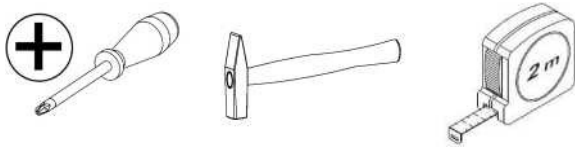

LT SURINKIMO INSTRUKCIJA

~120 min

LT Surinkimui reikalingi įrankiai (gamintojas netiekia)

Meble AKORD Jaśminowa
19 05-850 Koprki Polska
Karštoji linija: +48 22 721
05 97 +48 502 356 420 El.
paštas:
sklep@akord.net.pl