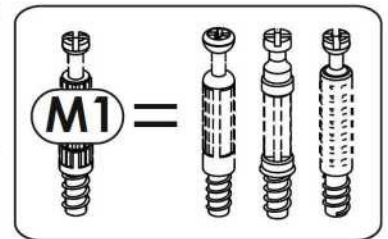

▶ 3

LT Surinkimui būtina: