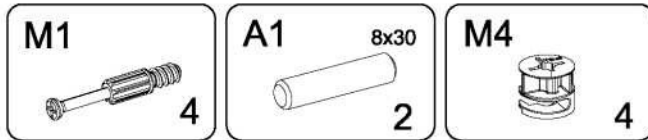

▶ 3

LT Surinkimui būtina: