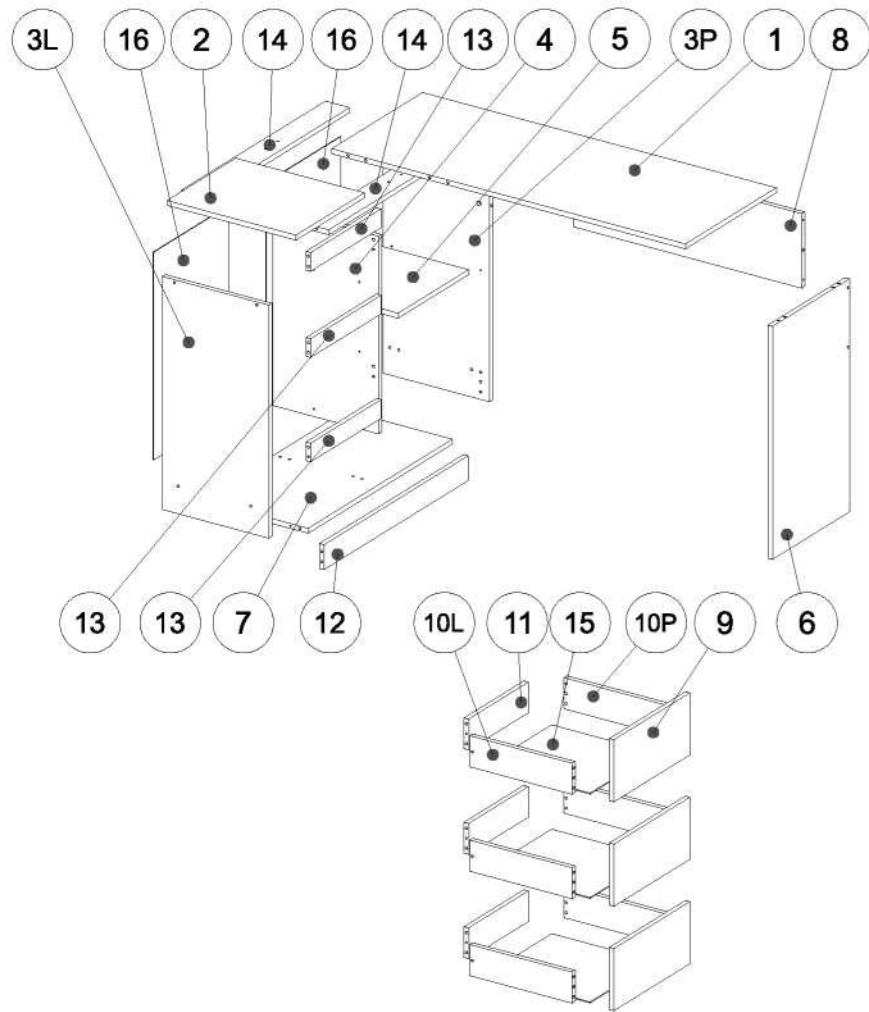

LT ĮSPĖJIMAS DĖL PAŽEIDIMO

Įbrėžimams išvengti šį baldą reikia surinkti ant minkšto paviršiaus, pavyzdžiui, kilimo.

B-16 KAIRĖ

DALIS	MATMENYS	KIEKIS
1	1244x484x16mm	1
2	453x365x16mm	1
3L	750x375x16mm	1
3P	750x375x16mm	1
4	636x373x16mm	1
5	375x368x16mm	1
6	750x410x16mm	1
7	768x374x16mm	1
8	803x240x16mm	1
9	404x200x16mm	3
10L	360x100x16mm	3
10P	360x100x16mm	3
11	318x99x16mm	3
12	768x80x16mm	1
13	376x60x16mm	3
14	768x85x16mm	2
15	365x348x3mm	3
16	668x398x3mm	2