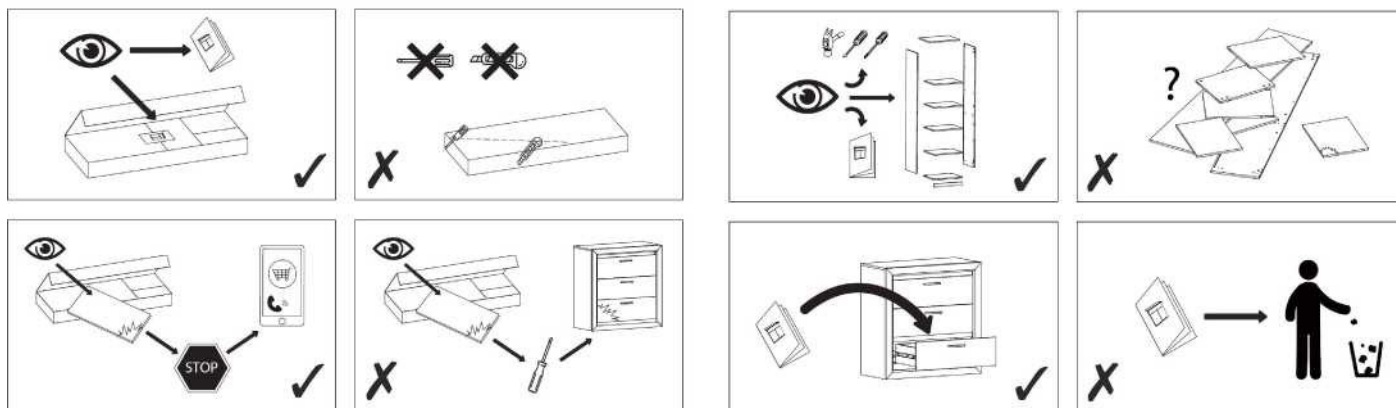

DEMĖSIO!

Nesurenkame pažeistų elementų! Jei turite pretenziją, prašome informuoti apie problemą elektroninio pašto adresu: reklamacje@akord.net.pl Mūsų darbuotojas kuo greičiau susisieks su Jumis problemai išspręsti. Jei įmanoma, instrukcijoje pažymėkite pažeistus ar trūkstamus elementus ir atsiųskite juos su paraiška.

LT ĮSPĖJIMAS DĖL PAŽEIDIMO

Įbrėžimams išvengti šį baldą reikia surinkti ant minkšto paviršiaus, pavyzdžiui, kilimo.