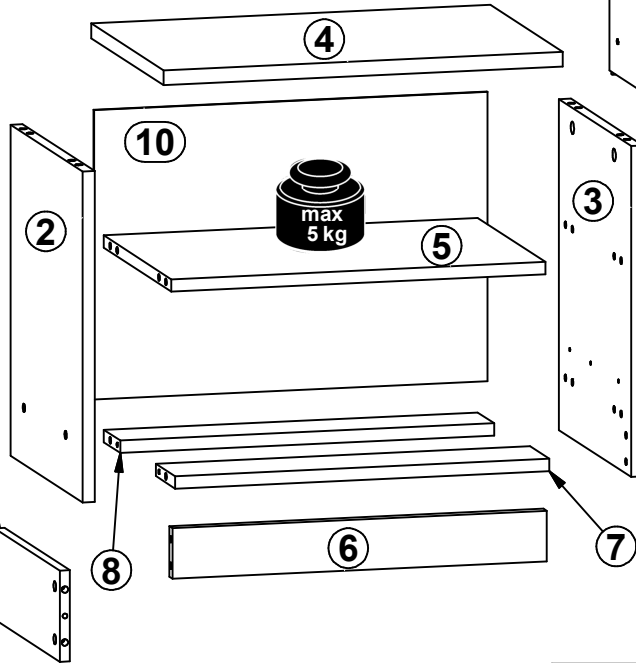

A

NEPO Plus

S435-KOM1S

A	B	C	D
1	S435-0010	456,	180,
2	S435-1019	400,	332,
3	S435-1020	400,	332,
4	S435-2007	492	333
5	S435-3014	461	311
6	S435-4009	461	61
7	S435-4010	461	89
8	S435-4011	461	76
9	S435-9004	434	307
10	S435-9006	350	485
11	ZS7-5010	412	110
12	S435-5053	300	110
13	S435-5054	300	110

1x 128 mm c310	4x Ø7x50 mm e1	6x Ø6x13 mm e3	4x Ø5x9 mm e19	20x Ø8x30 mm f1	2x Ø6x30 mm f9	4x Ø6.5x40 mm f25	4x k1	25x 1.4x20 mm l1
3x Ø3.5x16 mm p38	2x Ø4x25 mm p87	4x Ø15x12 mm #16 r1	4x Ø12x10.5 mm #12 r15	8x 20/11 r42	1x 300 mm w37\CL	1x 300 mm w37\CR	1x 300 mm w37\DL	1x 300 mm w37\DR
4x s1	4x Ø16 s2	1x 4 mm z1						