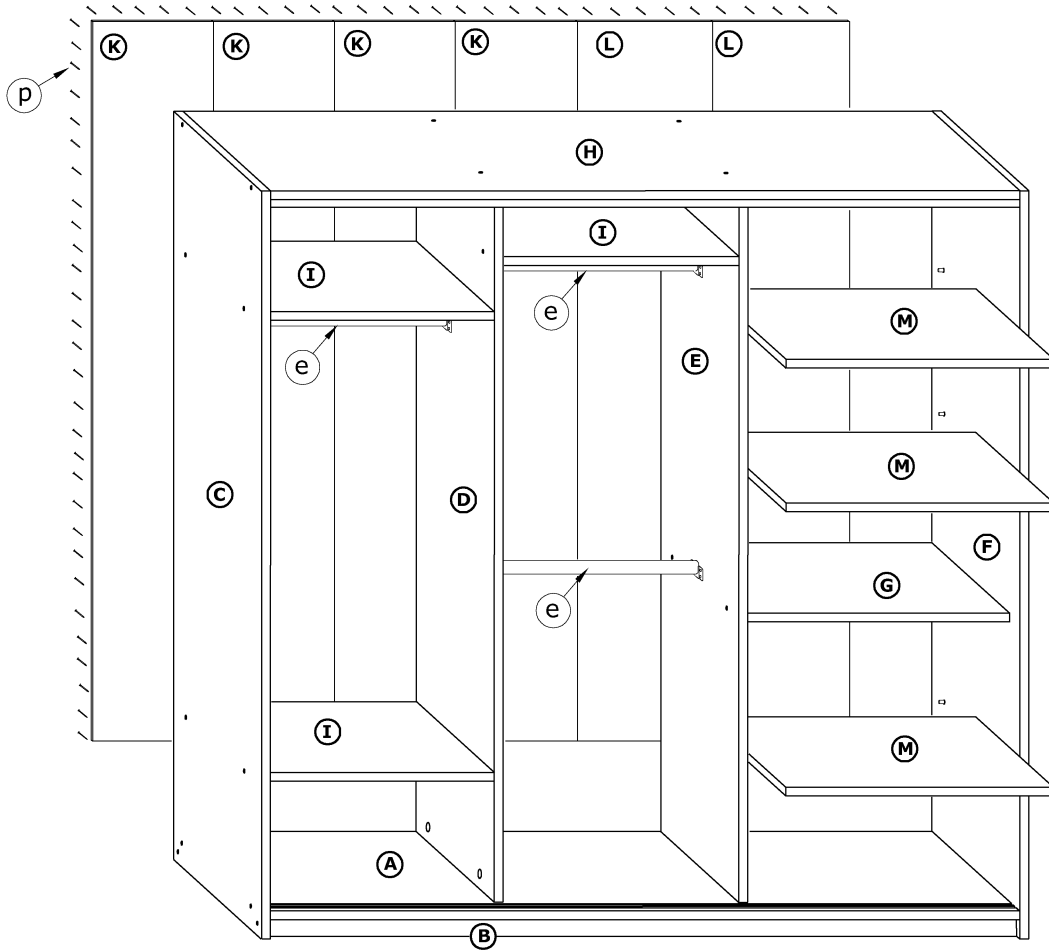

# RICO L220D

→ 220 ↑ 216 ↘ 65

x 32 	x 14 	x 4 	x 4 		
x 3 (678 mm) 	x 6 	x 6 	x 2 		x 12 
x 6 	x 6 	x 4 			
x 52 (3,5 x 13) 	x 12 (6,2 x 13) 	x 6 (3 x 13) 			x 180 

1 - FAZY MONTAŻU

A - OZNACZENIE ELEMENTÓW

a - OZNACZENIE AKCESORIÓW

1

2

5

6

7