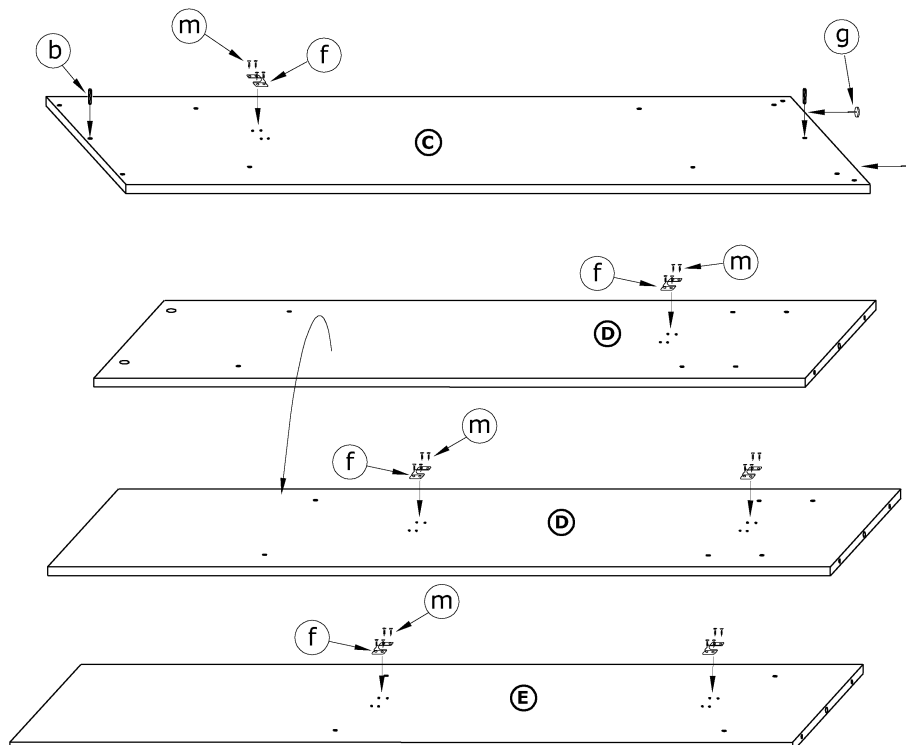

# RICO L220D

→ 220 ↑ 216 ↘ 65

x 32 	x 14 	x 4 	x 4 		
x 3 (678 mm) 	x 6 	x 6 	x 2 		x 12 
x 6 	x 6 	x 4 			
x 52 (3,5 x 13) 	x 12 (6,2 x 13) 	x 6 (3 x 13) 			x 180 

1 - FAZY MONTAŻU

A - OZNACZENIE ELEMENTÓW

a - OZNACZENIE AKCESORIÓW

1

2

5

6

7