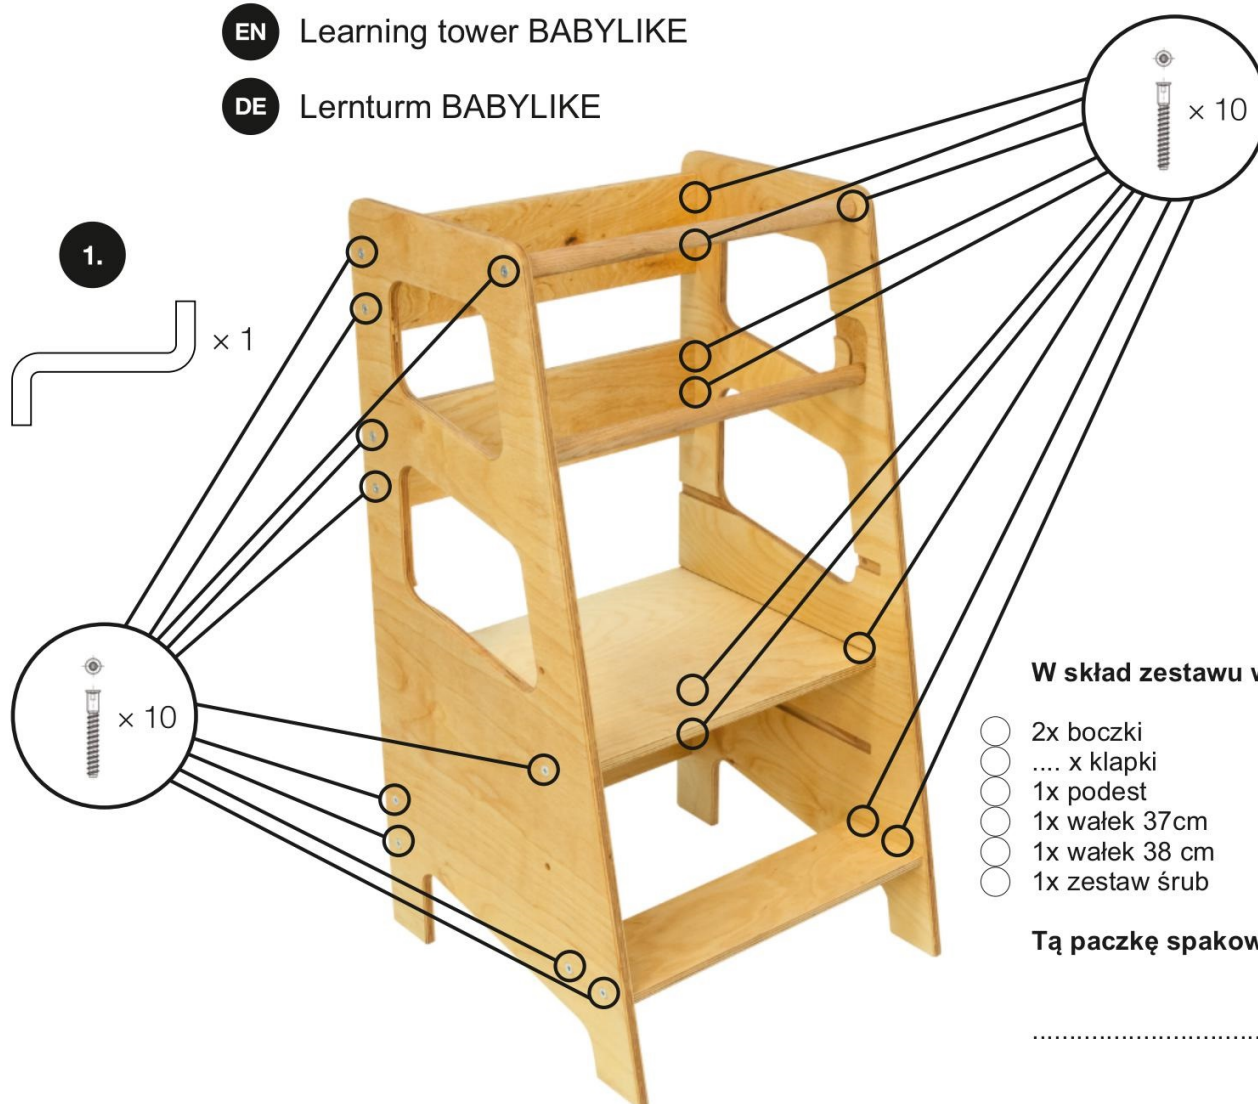

# Babylike

**PL** Pomocnik kuchenny BABYLIKE

**EN** Learning tower BABYLIKE

**DE** Lernturm BABYLIKE

**W skład zestawu wchodzi :**

- 2x boczki
- .... x klapki
- 1x podest
- 1x wałek 37cm
- 1x wałek 38 cm
- 1x zestaw śrub

**Tę paczkę spakował dla Ciebie**

.....

**PL** Pomocnik kuchenny montuje osoba dorosła zgodnie z załączoną instrukcją montażu. W opakowaniu znajdziesz klucz imbusowy (rys. 1.) potrzebny do montażu pomocnika

**EN** The learning tower is assembled by an adult according to the attached assembly instructions (Fig. 1.). In the package you will find hexagonal wrench which is required only to assemble the learning tower. The wrench is part of the toy.

**DE** Die Lernturm wird von einem Erwachsenen gemäß der beiliegenden Montageanleitung aufgebaut (Abb. 1.). In der Verpackung finden Sie einen Sechskantschlüssel, der nur für die Montage der Lernturm benötigt wird. Der Schlüssel ist nicht in dem Spielzeug enthalten.