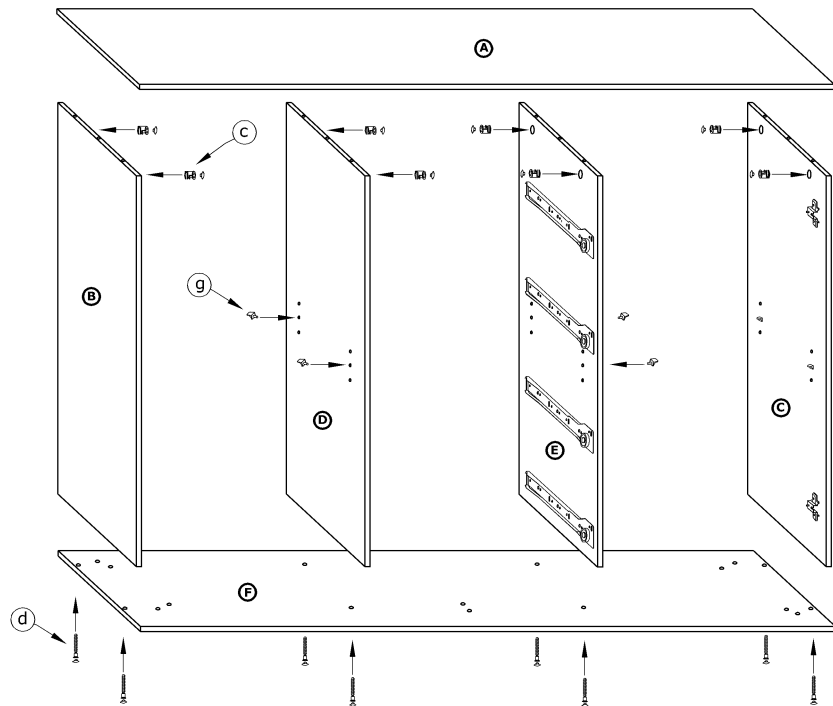

SVN-02 KOMODA 2D4S -120+89\40

x 4 	x 8 	x 8 	x 34 	x 4 	x 4 		
x 8 	x 12 (3x16) 	x 56 (3,5x16) 	x 16 (3,5x30) 	x 8 	x 6 	x 100 	x 1
x 5 	x 4 kpl. (350 mm) 					120 min 	

1 - FAZY MONTAŻU

A - OZNACZENIE ELEMENTÓW

a - OZNACZENIE AKCESORIÓW

1

x 4

x 8

2

x 4

x 4

x 24 (3,5x16)

x 4 kpl.

3

x 8

x 8

x 4

4

- x 10 
- x 40 
- x 5 

5

- | | | |
|---|--|---|
| x 16  | x 8 (3x16)  | x 24 (3,5x16)  |
| x 8 (3,5x30)  | x 8  | x 4  |
| x 60  | x 4 kpl.  |  |

6

- | | | | | |
|---|--|--|--|---|
| x 4  | x 4 (3x16)  | x 8 (3,5x16)  | x 8 (3,5x30)  | x 2  |
|---|--|--|--|---|