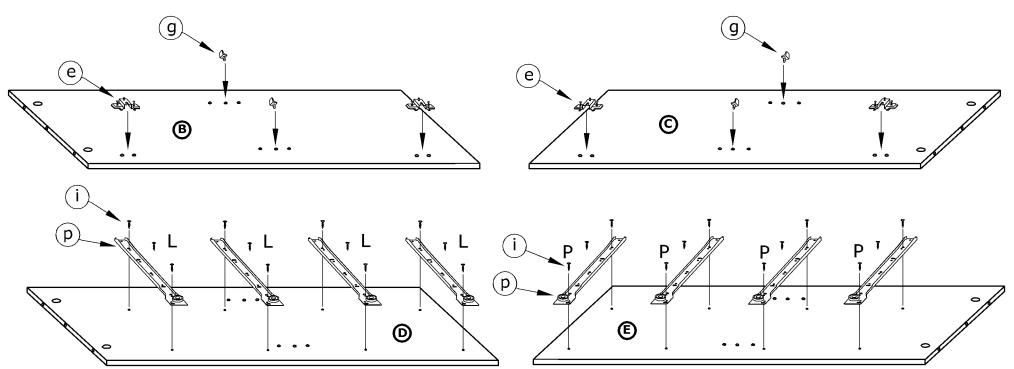

SVN-02 KOMODA 2D4S -120+89\40

x 4 	x 8 	x 8 	x 34 	x 4 	x 4 		
x 8 	x 12 (3x16) 	x 56 (3,5x16) 	x 16 (3,5x30) 	x 8 	x 6 	x 100 	x 1
x 5 	x 4 kpl. (350 mm) 					120 min 	

1 - FAZY MONTAŻU

A - OZNACZENIE ELEMENTÓW

a - OZNACZENIE AKCESORIÓW

1

x 4

x 8

2

x 4

x 4

x 24 (3,5x16)

x 4 kpl.

3

x 8

x 8

x 4

4

- x 10 
- x 40 
- x 5 

5

- | | | |
|---|--|---|
| x 16  | x 8 (3x16)  | x 24 (3,5x16)  |
| x 8 (3,5x30)  | x 8  | x 4  |
| x 60  | x 4 kpl.  |  |

6

- | | | | | |
|---|--|--|--|---|
| x 4  | x 4 (3x16)  | x 8 (3,5x16)  | x 8 (3,5x30)  | x 2  |
|---|--|--|--|---|