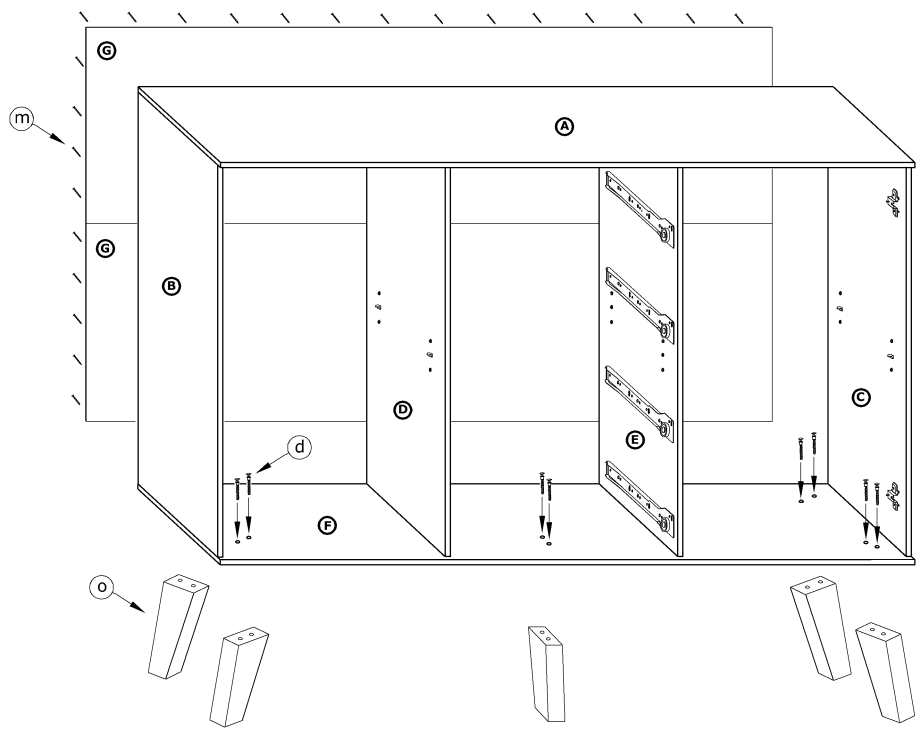

SVN-02 KOMODA 2D4S -120+89\40

x 4 	x 8 	x 8 	x 34 	x 4 	x 4 		
x 8 	x 12 (3x16) 	x 56 (3,5x16) 	x 16 (3,5x30) 	x 8 	x 6 	x 100 	x 1
x 5 	x 4 kpl. (350 mm) 					120 min 	

1 - FAZY MONTAŻU

A - OZNACZENIE ELEMENTÓW

a - OZNACZENIE AKCESORIÓW

1

x 4

x 8

2

x 4

x 4

x 24 (3,5x16)

x 4 kpl.

3

x 8

x 8

x 4

4

- x 10 
- x 40 
- x 5 

5

- | | | |
|---|--|---|
| x 16  | x 8 (3x16)  | x 24 (3,5x16)  |
| x 8 (3,5x30)  | x 8  | x 4  |
| x 60  | x 4 kpl.  |  |

6

- | | | | | |
|---|--|--|--|---|
| x 4  | x 4 (3x16)  | x 8 (3,5x16)  | x 8 (3,5x30)  | x 2  |
|---|--|--|--|---|