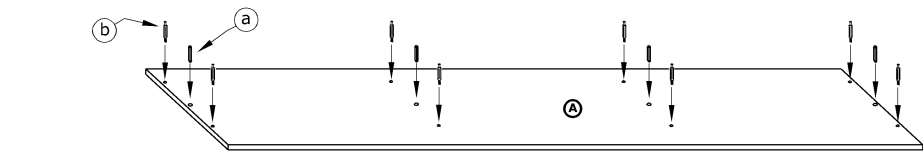

SVN-02 KOMODA 2D4S -120+89\40

x 4 	x 8 	x 8 	x 34 	x 4 	x 4 		
x 8 	x 12 (3x16) 	x 56 (3,5x16) 	x 16 (3,5x30) 	x 8 	x 6 	x 100 	x 1
x 5 	x 4 kpl. (350 mm) 					120 min 	

1 - FAZY MONTAŻU

A - OZNACZENIE ELEMENTÓW

a - OZNACZENIE AKCESORIÓW

1

x 4

x 8

2

x 4

x 4

x 24 (3,5x16)

x 4 kpl.

3

x 8

x 8

x 4

4

- x 10 
- x 40 
- x 5 

5