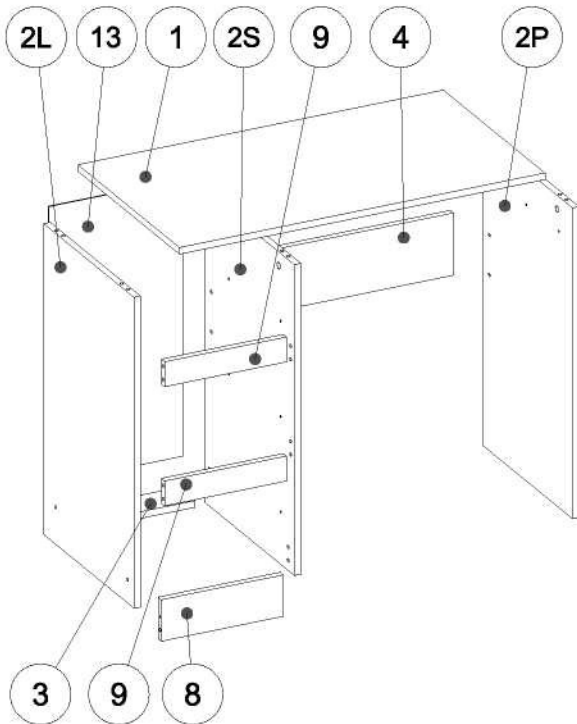

LT ĮSPĖJIMAS DĖL PAŽEIDIMO

Įbrėžimams išvengti šį baldą reikia surinkti ant minkšto paviršiaus, pavyzdžiui, kilimo.

DALIS	MATMENYS	KIEKIS
1	900x500x16mm	1
2L	750x445x16mm	1
2P	750x445x16mm	1
2S	750x445x16mm	1
3	80x300x16mm	1
4	532x150x16mm	1
5	328x200x16mm	3
6L	400x100x16mm	3
6R	400x100x16mm	3
7	243x99x16mm	3
8	300x100x16mm	1
9	300x60x16mm	2
10L	300x77x16mm	1
10R	300x77x16mm	1
11	474x76x16mm	1
12	547x120x16mm	1
13	668x330x3mm	1
14	404x274x3mm	3
15	305x505x3mm	1