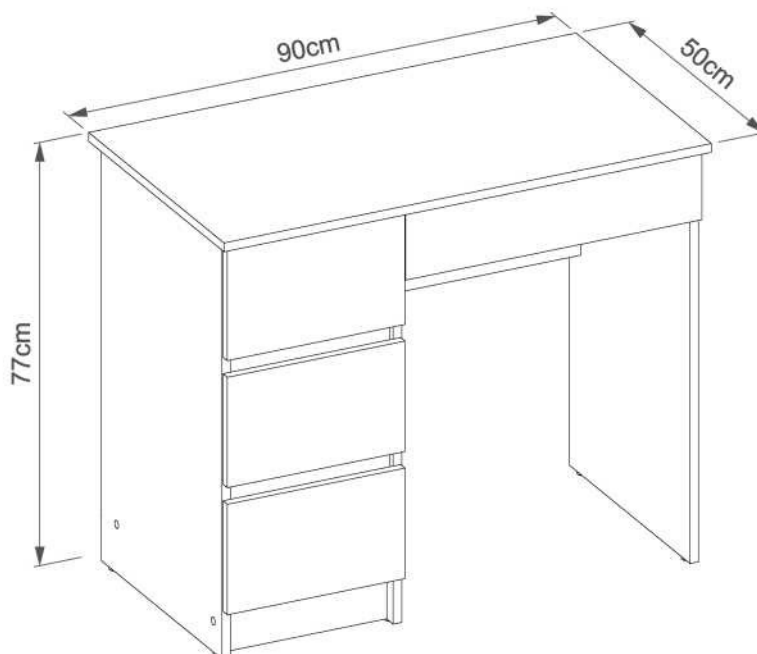

LT SVARBI INFORMACIJA!

Prieš naudodami gaminį atidžiai perskaitykite saugos instrukcijas. Atidžiai perskaitykite naudojimo instrukciją ir saugokite ją, jei prireiktų ateityje.

Visos surinkimo instrukcijos autorių teisės priklauso įmonei „Baldai „AKORD““. Draudžiama kopijuoti tekstus, jų fragmentus, atvaizdus, nuotraukas, instrukcijos dalis, arba kitaip naudoti pirmiau nurodytą instrukciją ar jos fragmentą, negavus savininko sutikimo.
Bet kokia forma pažeidus autorių teises, teismo procese pateikus ieškinį bus reikalaujama atlyginti žalą.