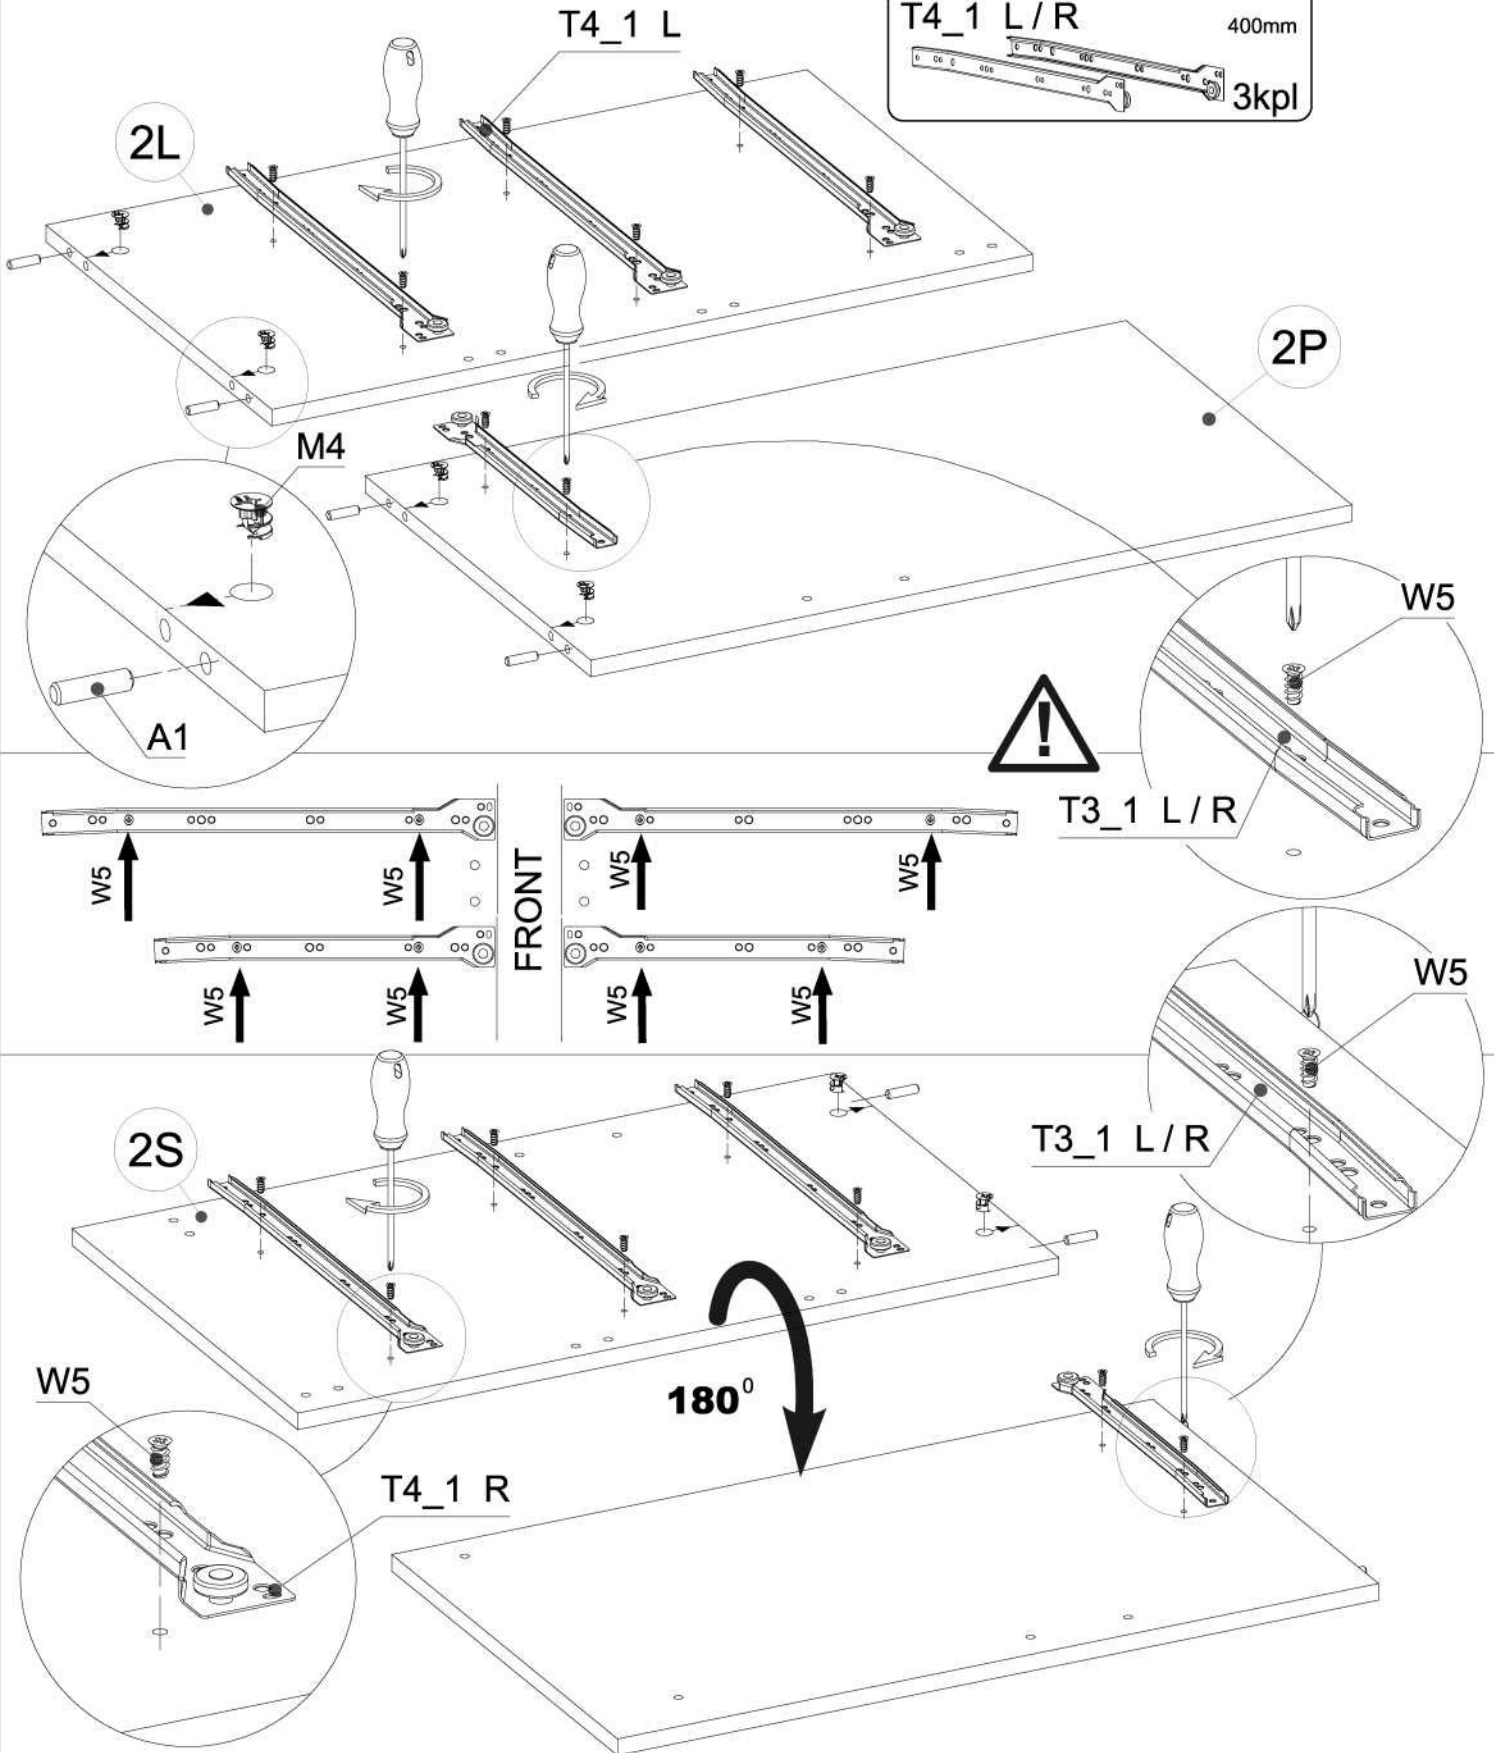

PL Surinkimui būtina:

▶ 1

Visos surinkimo instrukcijos autorių teisės priklauso įmonei „Baldai „AKORD““. Draudžiama kopijuoti tekstus, jų fragmentus, atvaizdus, nuotraukas, instrukcijos dalis, arba kitaip naudoti pirmiau nurodytą instrukciją ar jos fragmentą, negavus savininko sutikimo.
Bet kokia forma pažeidus autorių teises, teismo procese pateikus ieškinį bus reikalaujama atlyginti žalą.