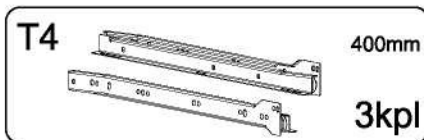

LT ĮSPĖJIMAS DĖL PAŽEIDIMO

Įbrėžimams išvengti šį baldą reikia surinkti ant minkšto paviršiaus, pavyzdžiui, kilimo.

DALIS	MATMENYS	KIEKIS
1	900x500x16mm	1
2L	750x445x16mm	1
2P	750x445x16mm	1
2S	750x445x16mm	1
3	80x300x16mm	1
4	532x150x16mm	1
5	328x200x16mm	3
6L	400x100x16mm	3
6R	400x100x16mm	3
7	243x99x16mm	3
8	300x100x16mm	1
9	300x60x16mm	2
10L	300x77x16mm	1
10R	300x77x16mm	1
11	474x76x16mm	1
12	547x120x16mm	1
13	668x330x3mm	1
14	404x274x3mm	3
15	305x505x3mm	1