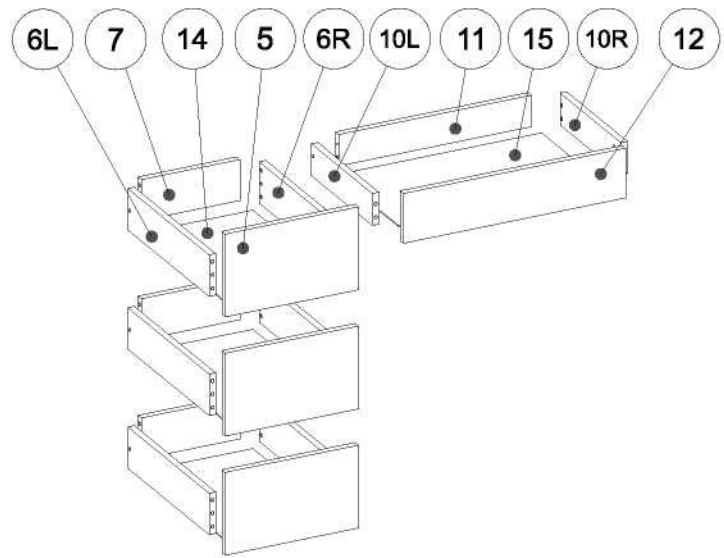

LT ĮSPĖJIMAS DĖL PAŽEIDIMO

Įbrėžimams išvengti šį baldą reikia surinkti ant minkšto paviršiaus, pavyzdžiui, kilimo.

DALIS	MATMENYS	KIEKIS
1	900x500x16mm	1
2L	750x445x16mm	1
2P	750x445x16mm	1
2S	750x445x16mm	1
3	80x300x16mm	1
4	532x150x16mm	1
5	328x200x16mm	3
6L	400x100x16mm	3
6R	400x100x16mm	3
7	243x99x16mm	3
8	300x100x16mm	1
9	300x60x16mm	2
10L	300x77x16mm	1
10R	300x77x16mm	1
11	474x76x16mm	1
12	547x120x16mm	1
13	668x330x3mm	1
14	404x274x3mm	3
15	305x505x3mm	1