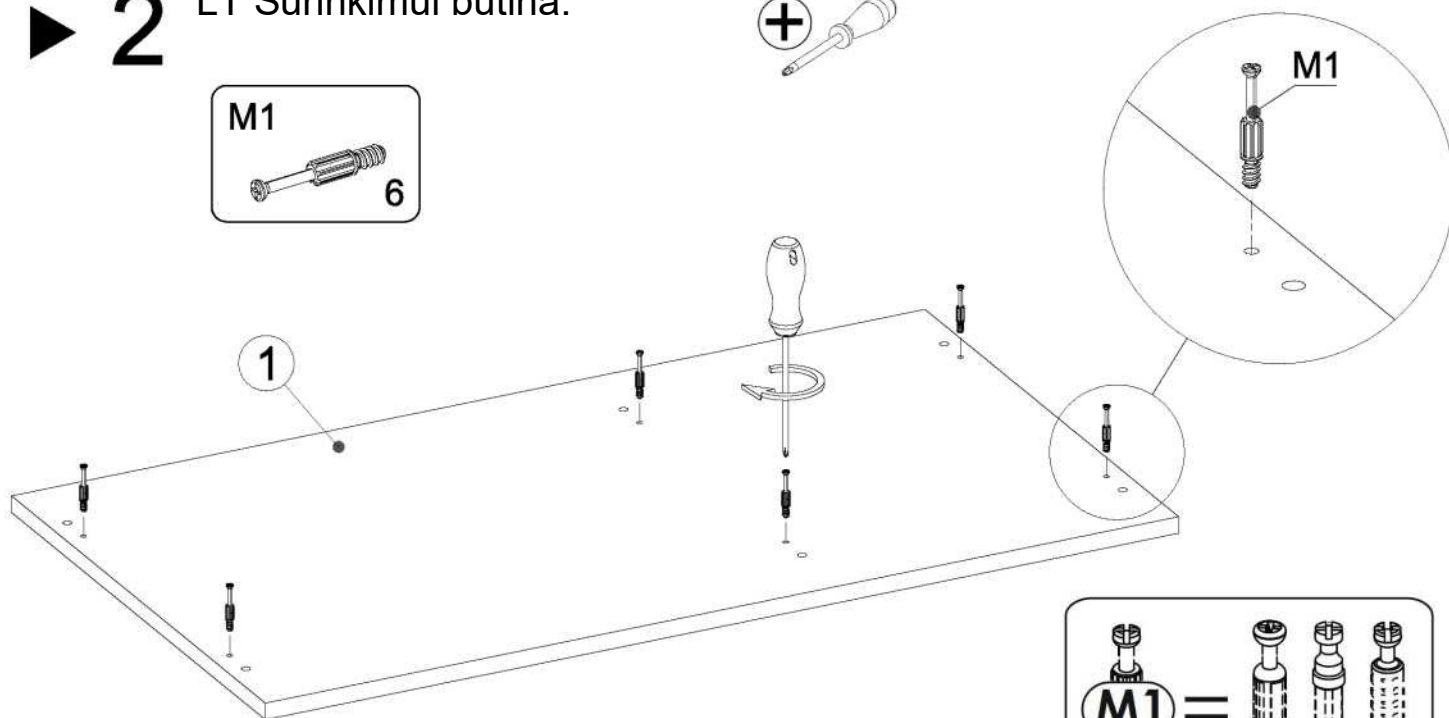

▶ 2 LT Surinkimui būtina:

▶ 3 LT Surinkimui būtina: