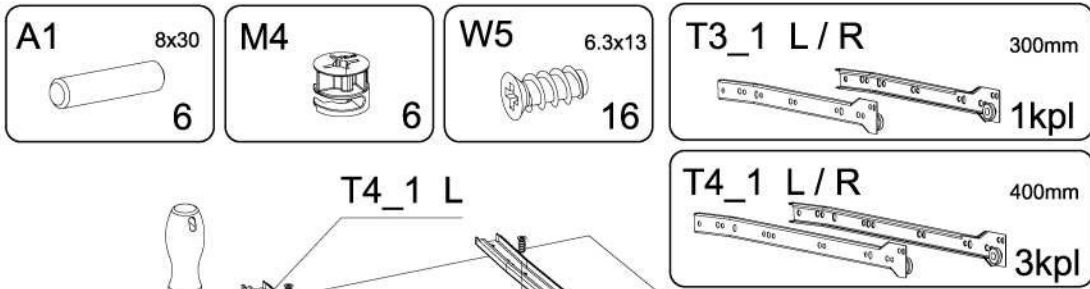

PL Surinkimui būtina:

▶ 1

Visos surinkimo instrukcijos autorių teisės priklauso įmonei „Baldai „AKORD““. Draudžiama kopijuoti tekstus, jų fragmentus, atvaizdus, nuotraukas, instrukcijos dalis, arba kitaip naudoti pirmiau nurodytą instrukciją ar jos fragmentą, negavus savininko sutikimo.
Bet kokia forma pažeidus autorių teises, teismo procese pateikus ieškinį bus reikalaujama atlyginti žalą.