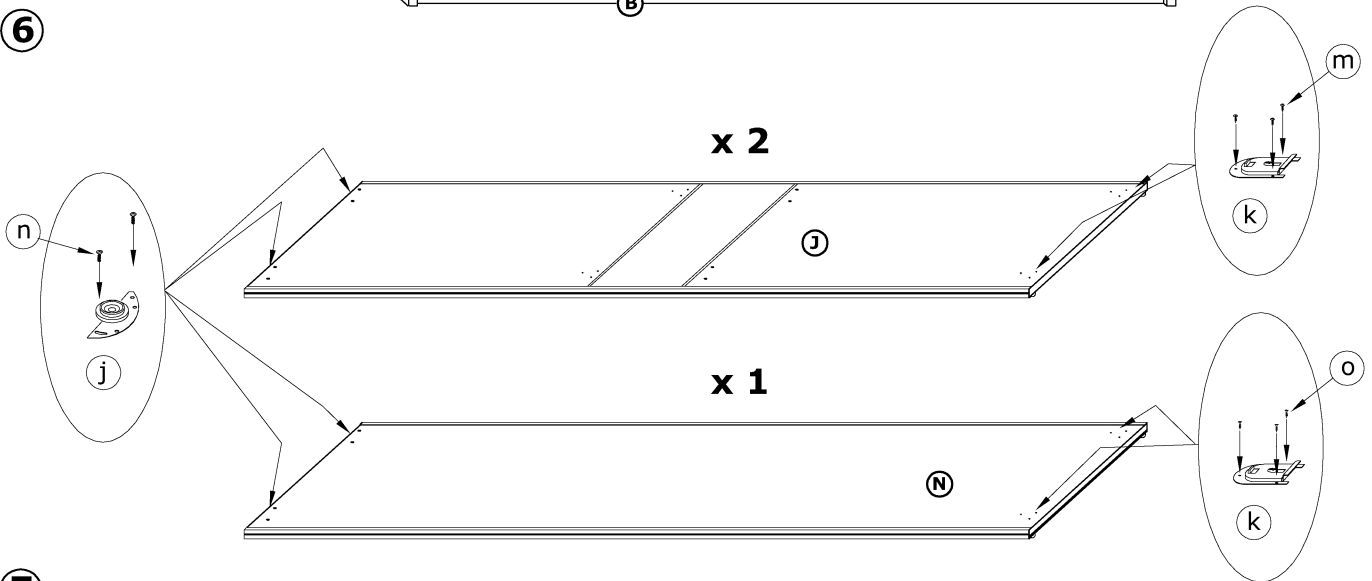

# PUERTO L220D

→ 220 ↑ 216 ↘ 65

x 32 	x 14 	x 4 	x 4 		
x 3 (678 mm) 	x 6 	x 6 	x 2 		x 12 
x 6 	x 6 	x 4 			
x 52 (3,5 x 13) 	x 12 (6,2 x 13) 	x 6 (3 x 13) 	x 180 		x 1 

**1** - FAZY MONTAŻU

**A** - OZNACZENIE ELEMENTÓW

**a** - OZNACZENIE AKCESORIÓW

**1**

**2**

3

4

5

6

7