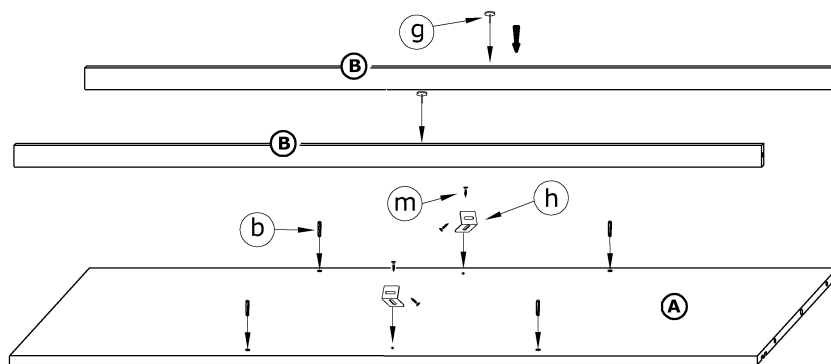

# PUERTO L220D

→ 220 ↑ 216 ↘ 65

x 32 	x 14 	x 4 	x 4 		
x 3 (678 mm) 	x 6 	x 6 	x 2 		x 12 
x 6 	x 6 	x 4 			
x 52 (3,5 x 13) 	x 12 (6,2 x 13) 	x 6 (3 x 13) 	x 180 		x 1 

**1** - FAZY MONTAŻU

**A** - OZNACZENIE ELEMENTÓW

**a** - OZNACZENIE AKCESORIÓW

**1**

**2**

3

4

5

6

7