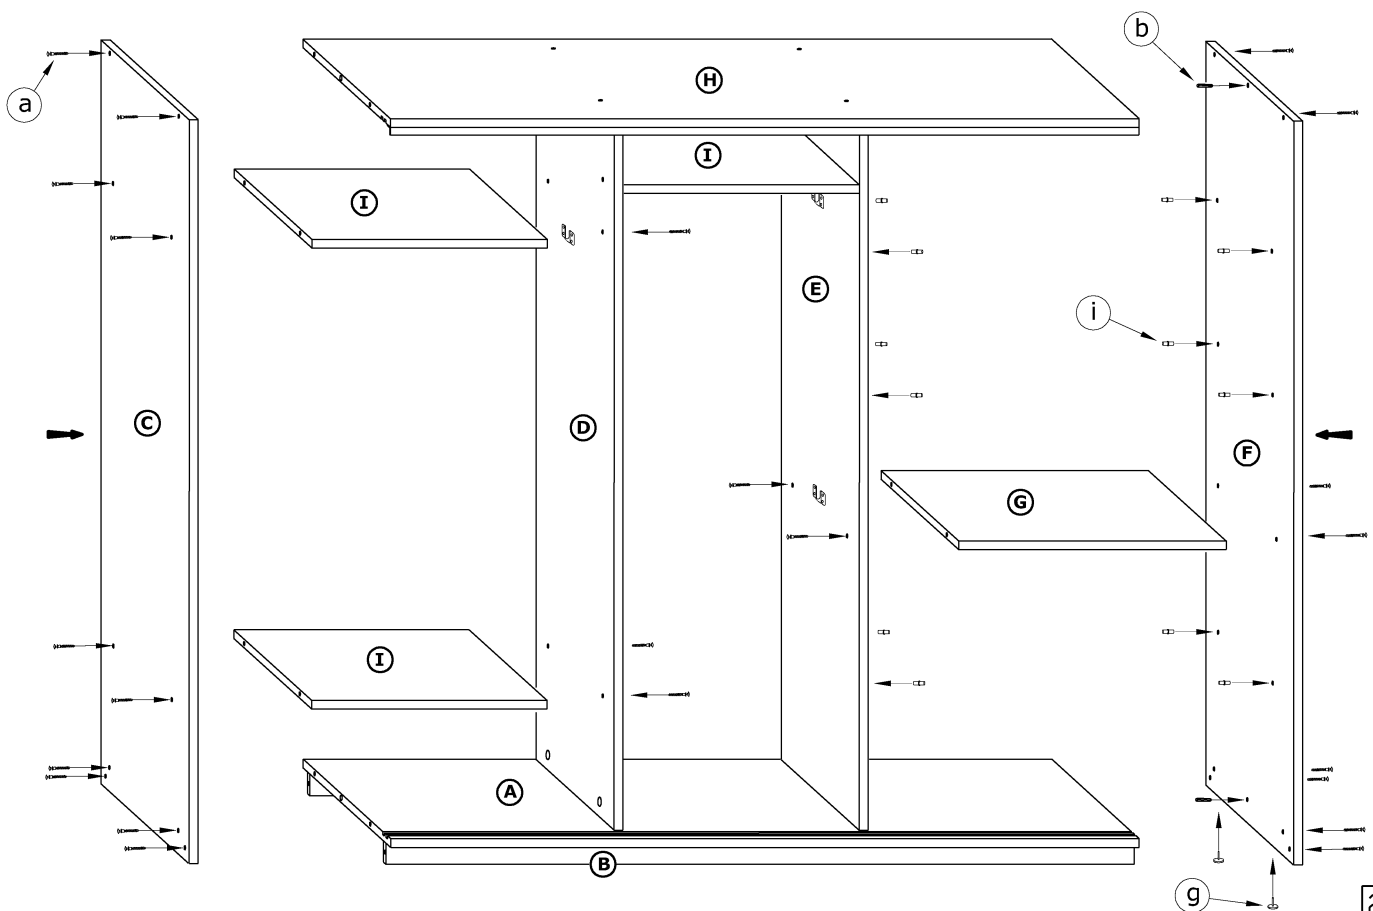

# PUERTO L220D

→ 220 ↑ 216 ↘ 65

x 32 	x 14 	x 4 	x 4 		
x 3 (678 mm) 	x 6 	x 6 	x 2 		x 12 
x 6 	x 6 	x 4 			
x 52 (3,5 x 13) 	x 12 (6,2 x 13) 	x 6 (3 x 13) 	x 180 		x 1 

**1** - FAZY MONTAŻU

**A** - OZNACZENIE ELEMENTÓW

**a** - OZNACZENIE AKCESORIÓW

**1**

**2**

3

4

5

6

7