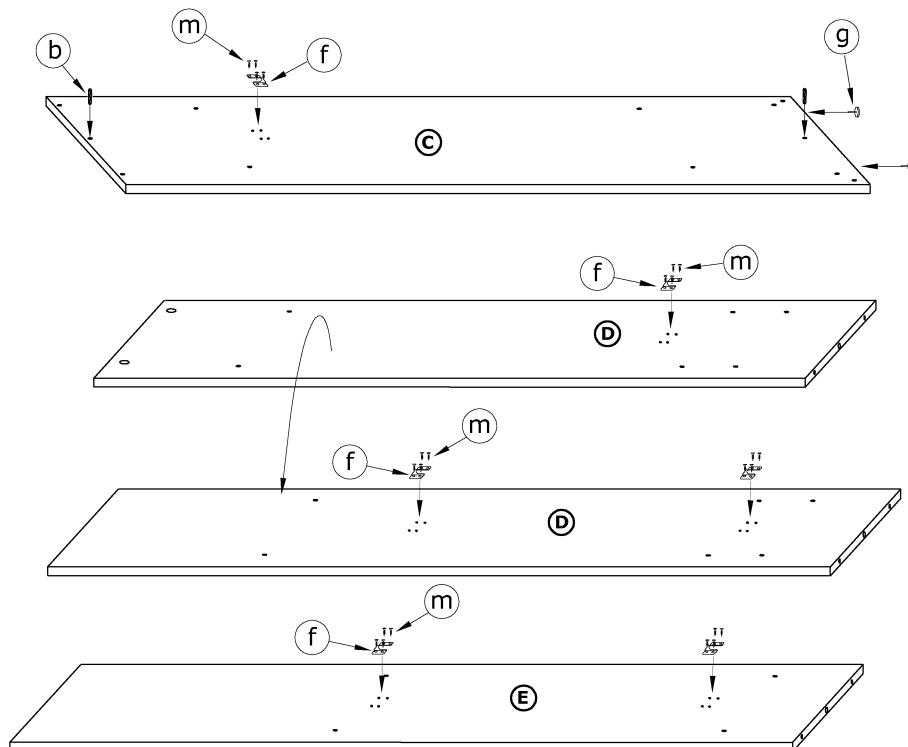

# PUERTO L220D

→ 220 ↑ 216 ↘ 65

x 32 	x 14 	x 4 	x 4 		
x 3 (678 mm) 	x 6 	x 6 	x 2 		x 12 
x 6 	x 6 	x 4 			
x 52 (3,5 x 13) 	x 12 (6,2 x 13) 	x 6 (3 x 13) 	x 180 		x 1 

**1** - FAZY MONTAŻU

**A** - OZNACZENIE ELEMENTÓW

**a** - OZNACZENIE AKCESORIÓW

**1**

**2**

3

4

5

6

7