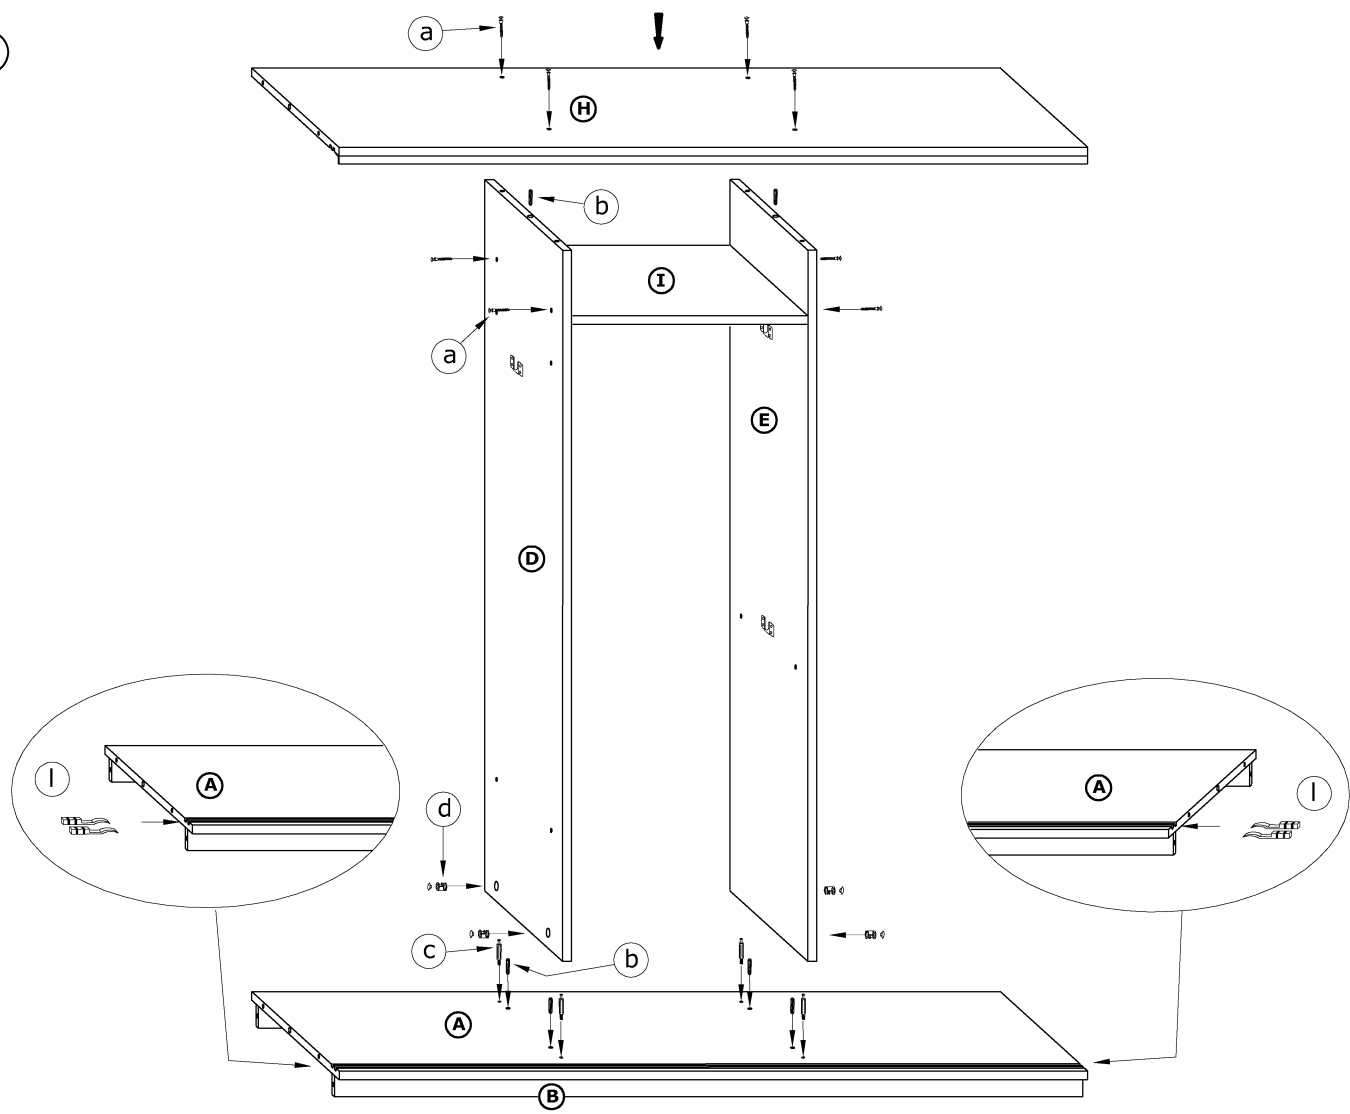

# PUERTO L220D

→ 220 ↑ 216 ↘ 65

x 32 	x 14 	x 4 	x 4 		
x 3 (678 mm) 	x 6 	x 6 	x 2 		x 12 
x 6 	x 6 	x 4 			
x 52 (3,5 x 13) 	x 12 (6,2 x 13) 	x 6 (3 x 13) 	x 180 		x 1 

**1** - FAZY MONTAŻU

**A** - OZNACZENIE ELEMENTÓW

**a** - OZNACZENIE AKCESORIÓW

**1**

**2**

3

4

5

6

7