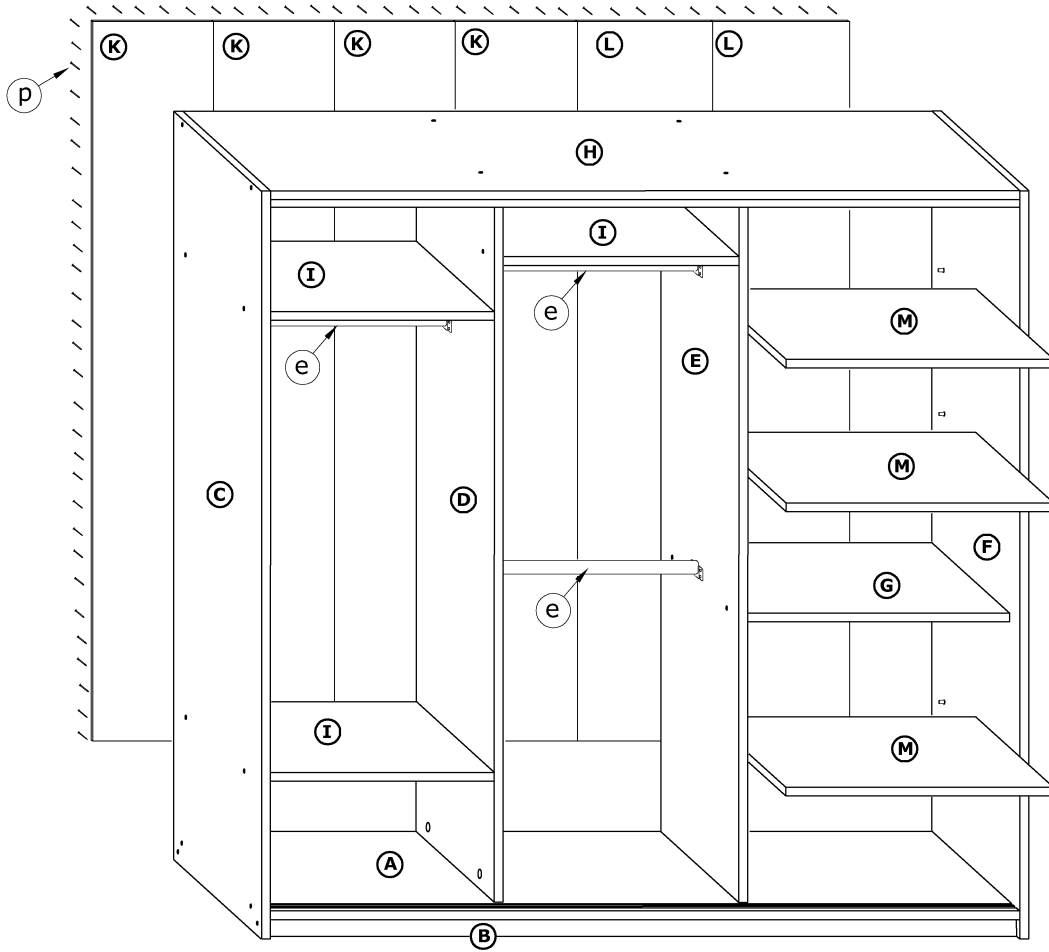

# PUERTO L220D

→ 220 ↑ 216 ↘ 65

x 32 	x 14 	x 4 	x 4 		
x 3 (678 mm) 	x 6 	x 6 	x 2 		x 12 
x 6 	x 6 	x 4 			
x 52 (3,5 x 13) 	x 12 (6,2 x 13) 	x 6 (3 x 13) 	x 180 		x 1 

**1** - FAZY MONTAŻU

**A** - OZNACZENIE ELEMENTÓW

**a** - OZNACZENIE AKCESORIÓW

**1**

**2**

3

4

5

6

7