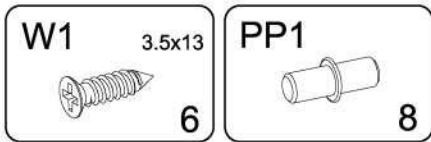

▶ 21 LT Surinkimui būtina:

Visos surinkimo instrukcijos autorių teisės priklauso įmonei „Baldai „AKORD““. Draudžiama kopijuoti tekstus, jų fragmentus, atvaizdus, nuotraukas, instrukcijos dalis, arba kitaip naudoti pirmiau nurodytą instrukciją ar jos fragmentą, negavus savininko sutikimo. Bet kokia forma pažeidus autorių teises, teismo procese pateikus ieškinį bus reikalaujama atlyginti žalą.