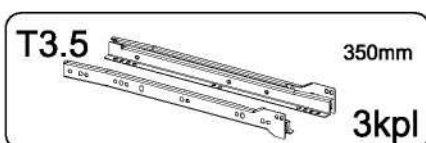

.. ..

LT **ĮSPĖJIMAS DĖL PAŽEIDIMO**

Įbrėžimams išvengti šį baldą reikia surinkti ant minkšto paviršiaus, pavyzdžiui, kilimo.

B-20 DEŠINĖ

DALIS/	MATMENYS/	KIEKIS	VNT.
1	1544x484x16mm	1	1
2	453x365x16mm	1	1
5	375x368x16mm	1	1
6	268x366x16mm	1	1
7	768x374x16mm	1	1
8	815x240x16mm	1	1
10L	360x100x16mm	3	1
10P	360x100x16mm	3	1
11	318x99x16mm	3	1
12	768x80x16mm	1	1
13	376x60x16mm	3	1
14	768x85x16mm	2	1
16	268x374x16mm	1	1
17	268x60x16mm	2	1
18	268x80x16mm	1	1
20	365x348x3mm	3	1

DALIS/	MATMENYS	KIEKIS	VNT.
3KL	750x375x16mm	1	2
3KP	750x375x16mm	1	2
3L	750x375x16mm	1	2
3P	750x375x16mm	1	2
4	636x373x16mm	1	2
9	404x200x16mm	3	2
15	640x296x16mm	1	2
19	668x297x3mm	1	2
21	668x398x3mm	2	2