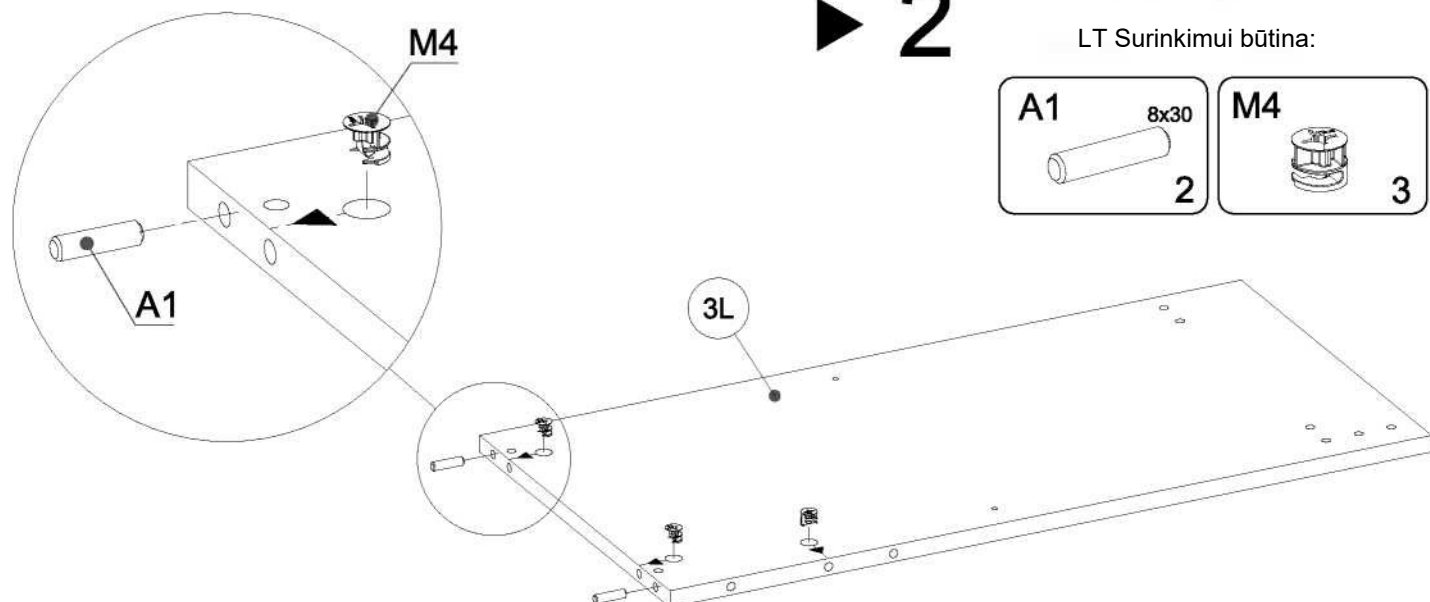

▶ 2

LT Surinkimui būtina: