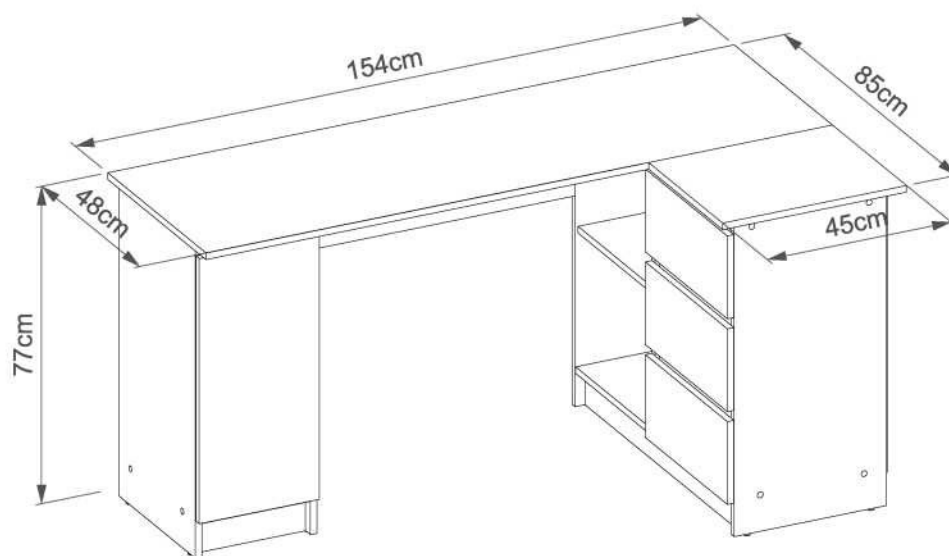

B-20 DEŠINĖ

☐ **LT SVARBI INFORMACIJA!**

Prieš naudodami gaminį atidžiai perskaitykite saugos instrukcijas. Atidžiai perskaitykite naudojimo instrukciją ir saugokite ją, jei prireiktų ateityje.

Visos surinkimo instrukcijos autorių teisės priklauso įmonei „Baldai „AKORD““. Draudžiama kopijuoti tekstus, jų fragmentus, atvaizdus, nuotraukas, instrukcijos dalis, arba kitaip naudoti pirmiau nurodytą instrukciją ar jos fragmentą, negavus savininko sutikimo.
Bet kokia forma pažeidus autorių teises, teismo procese pateikus ieškinį bus reikalaujama atlyginti žalą.