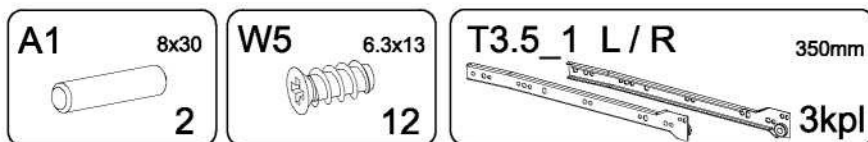

▶ 1

LT Surinkimui būtina: