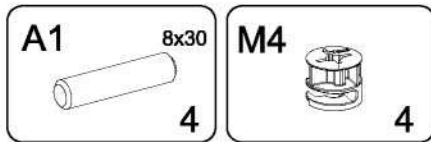

▶ 5

LT Surinkimui būtina: