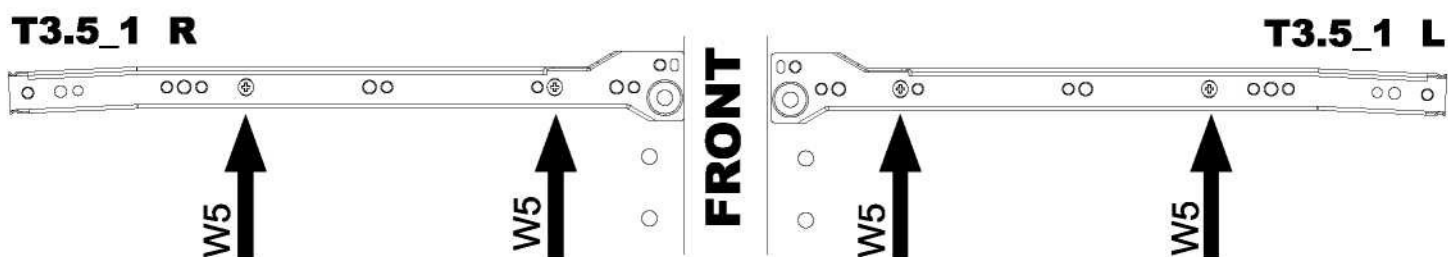

▶ 1

LT Surinkimui būtina: