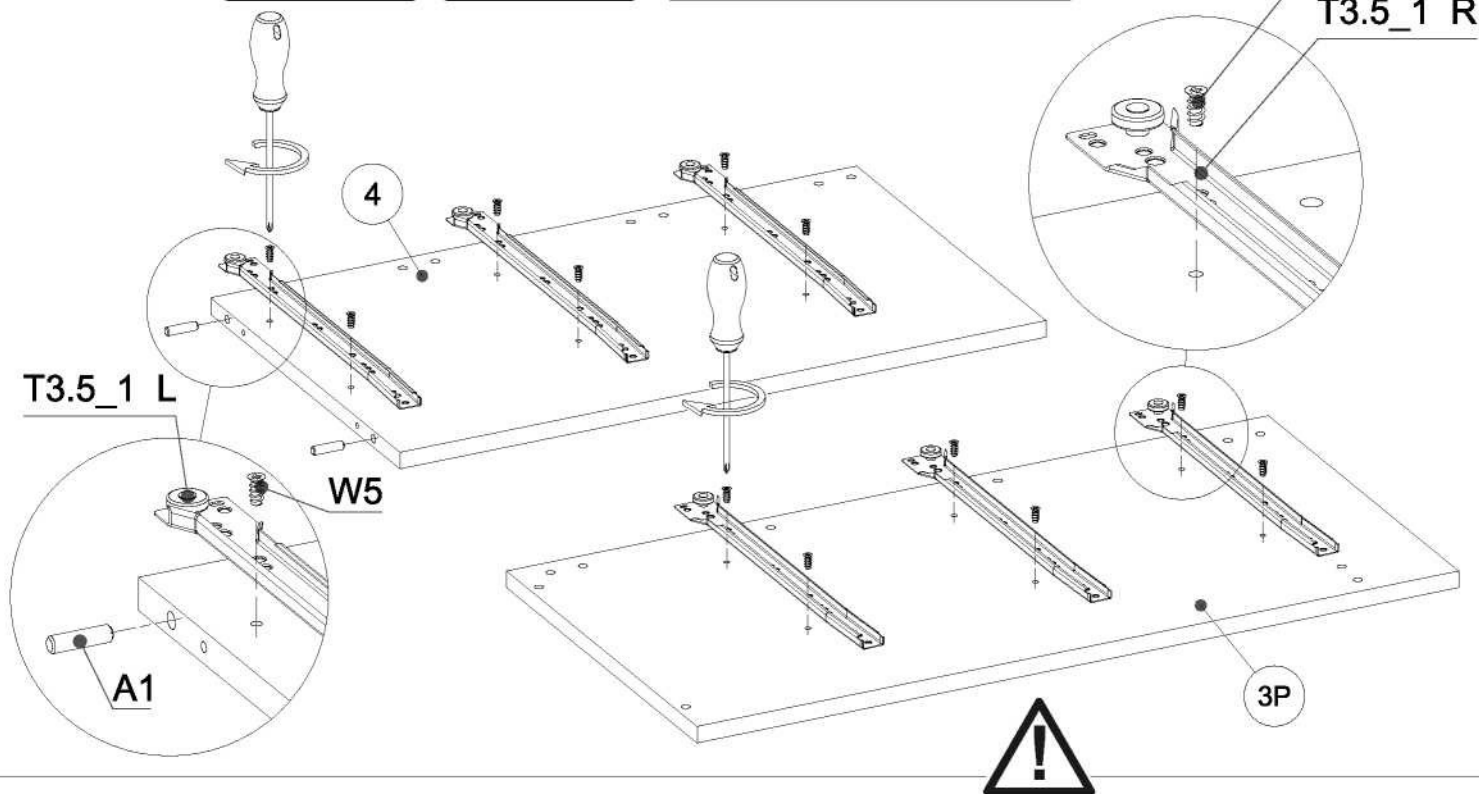

▶ 1

LT Surinkimui būtina: