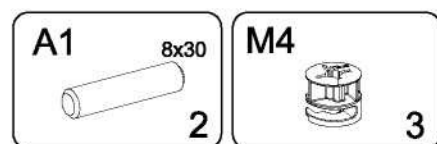

.. ..

LT **ĮSPĖJIMAS DĖL PAŽEIDIMO**

Įbrėžimams išvengti šį baldą reikia surinkti ant minkšto paviršiaus, pavyzdžiui, kilimo.

B-20 DEŠINĖ

DALIS/	MATMENYS/	KIEKIS	VNT.
1	1544x484x16mm	1	1
2	453x365x16mm	1	1
5	375x368x16mm	1	1
6	268x366x16mm	1	1
7	768x374x16mm	1	1
8	815x240x16mm	1	1
10L	360x100x16mm	3	1
10P	360x100x16mm	3	1
11	318x99x16mm	3	1
12	768x80x16mm	1	1
13	376x60x16mm	3	1
14	768x85x16mm	2	1
16	268x374x16mm	1	1
17	268x60x16mm	2	1
18	268x80x16mm	1	1
20	365x348x3mm	3	1

DALIS/	MATMENYS	KIEKIS	VNT.
3KL	750x375x16mm	1	2
3KP	750x375x16mm	1	2
3L	750x375x16mm	1	2
3P	750x375x16mm	1	2
4	636x373x16mm	1	2
9	404x200x16mm	3	2
15	640x296x16mm	1	2
19	668x297x3mm	1	2
21	668x398x3mm	2	2

▶ 1

LT Surinkimui būtina:

▶ 2

LT Surinkimui būtina:

▶ 3

LT Surinkimui būtina:

▶ 4

LT Surinkimui būtina: