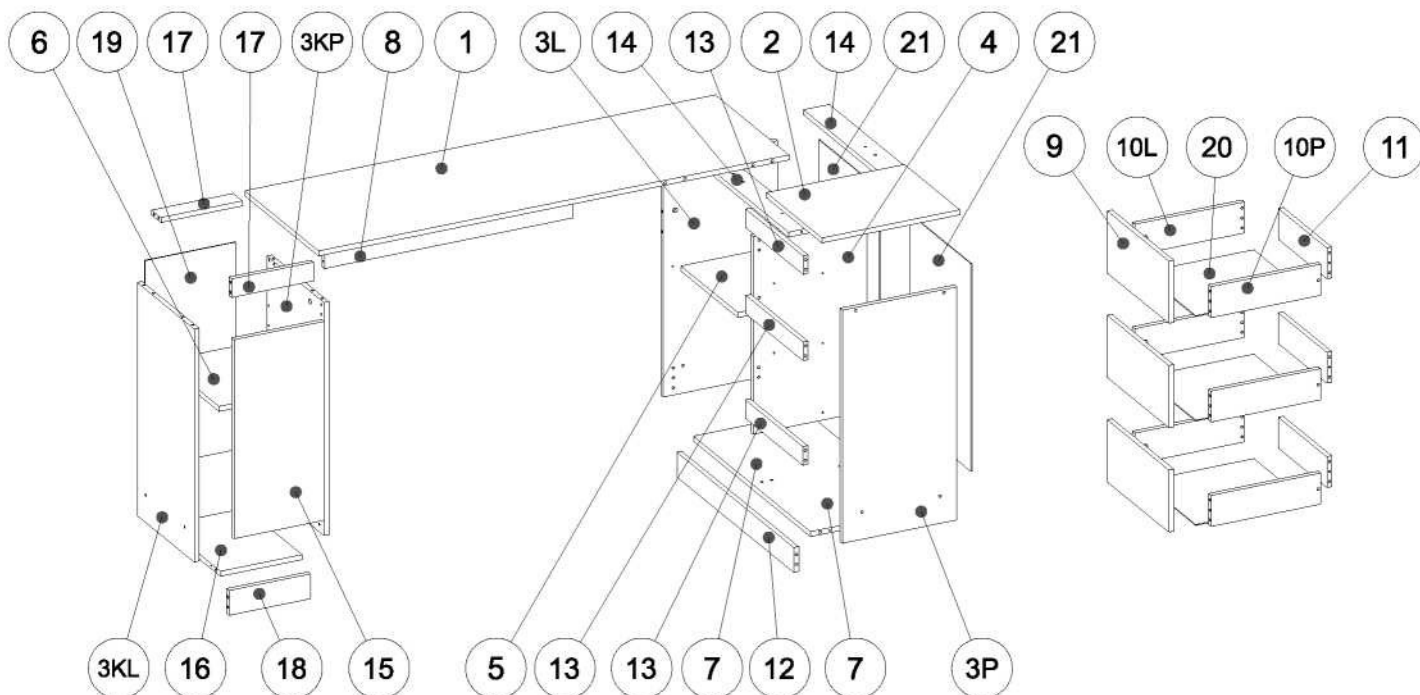

.. ..

LT **ĮSPĖJIMAS DĖL PAŽEIDIMO**

Įbrėžimams išvengti šį baldą reikia surinkti ant minkšto paviršiaus, pavyzdžiui, kilimo.

B-20 DEŠINĖ

DALIS/	MATMENYS/	KIEKIS	VNT.
1	1544x484x16mm	1	1
2	453x365x16mm	1	1
5	375x368x16mm	1	1
6	268x366x16mm	1	1
7	768x374x16mm	1	1
8	815x240x16mm	1	1
10L	360x100x16mm	3	1
10P	360x100x16mm	3	1
11	318x99x16mm	3	1
12	768x80x16mm	1	1
13	376x60x16mm	3	1
14	768x85x16mm	2	1
16	268x374x16mm	1	1
17	268x60x16mm	2	1
18	268x80x16mm	1	1
20	365x348x3mm	3	1