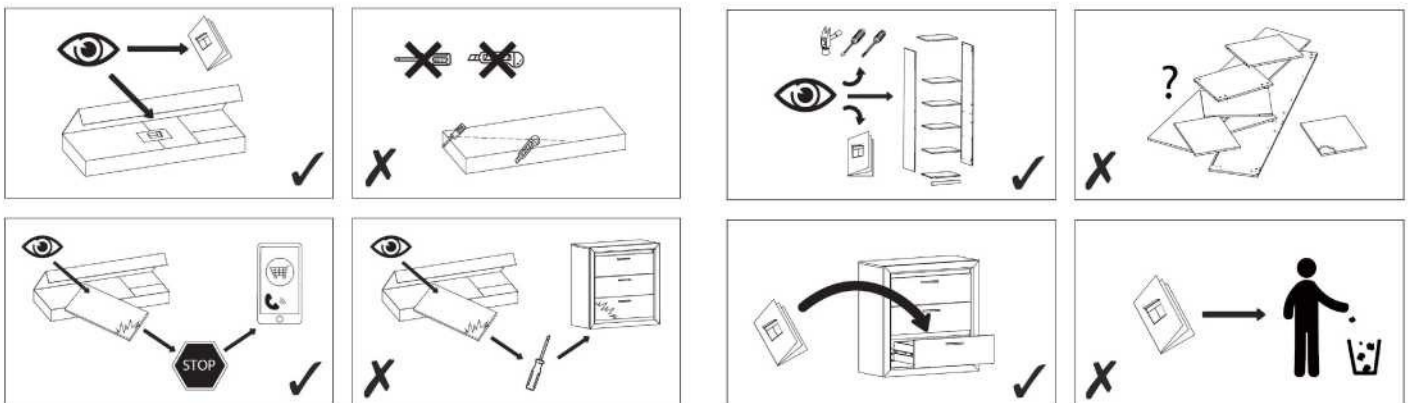

.. ..

LT **ĮSPĖJIMAS DĖL PAŽEIDIMO**

Įbrėžimams išvengti šį baldą reikia surinkti ant minkšto paviršiaus, pavyzdžiui, kilimo.

B-20 DEŠINĖ

DALIS/	MATMENYS/	KIEKIS	VNT.
1	1544x484x16mm	1	1
2	453x365x16mm	1	1
5	375x368x16mm	1	1
6	268x366x16mm	1	1
7	768x374x16mm	1	1
8	815x240x16mm	1	1
10L	360x100x16mm	3	1
10P	360x100x16mm	3	1
11	318x99x16mm	3	1
12	768x80x16mm	1	1
13	376x60x16mm	3	1
14	768x85x16mm	2	1
16	268x374x16mm	1	1
17	268x60x16mm	2	1
18	268x80x16mm	1	1
20	365x348x3mm	3	1