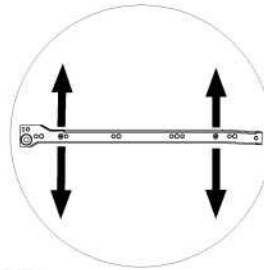

▶ 21 LT Surinkimui būtina:

Visos surinkimo instrukcijos autorių teisės priklauso įmonei „Baldai „AKORD““. Draudžiama kopijuoti tekstus, jų fragmentus, atvaizdus, nuotraukas, instrukcijos dalis, arba kitaip naudoti pirmiau nurodytą instrukciją ar jos fragmentą, negavus savininko sutikimo. Bet kokia forma pažeidus autorių teises, teismo procese pateikus ieškinį bus reikalaujama atlyginti žalą.