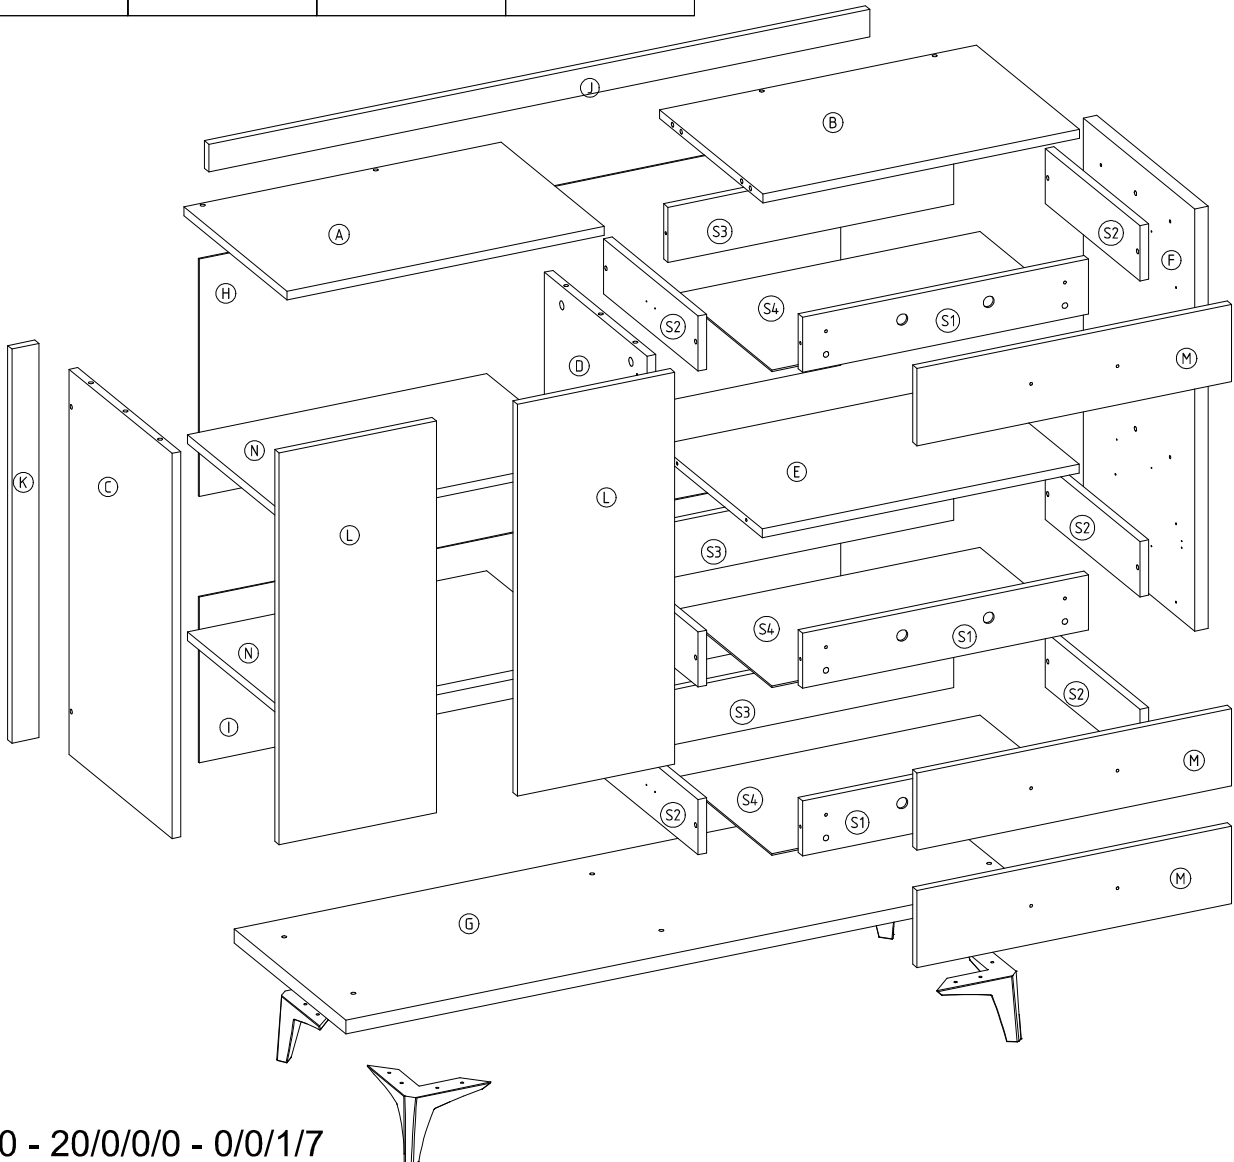

# BOX-02 KOMODA 2D3S

L-125 H-91 D-42

<b>x 6</b>  AKC00019	<b>x 20</b>  7x50 AKC00120	<b>x 6</b>  7x70 AKC00056	<b>x 26</b>  AKC00004	<b>x 8</b>  AKC00029	<b>x 2</b>  AKC00034	   60 min
<b>x 12</b>  AKC00151	<b>x 12</b>  AKC00004	<b>x 4</b>  ZAW00025	<b>x 6</b>  AKC00036	<b>x 8</b>  AKC00023	<b>x 3</b>  AKC00153	
<b>x 80</b>  AKC00018	<b>x 56</b>  3,5x16 AKC00026	<b>x 28</b>  3,5x30 AKC00026	<b>x 2</b>  4x20 AKC00026	<b>x 10</b>  4x25 AKC00026	<b>x 1</b>  AKC00017	<b>x 2</b>  AKC00148
<b>x 2</b>  WHITE UCH00037	<b>x 3</b>  BLACK UCH00038	<b>x 4</b>  NOG00040	<b>x 3</b> L-350 mm  MEC00412			

1

2

3

4

5

6

7

x 3

x 3

8