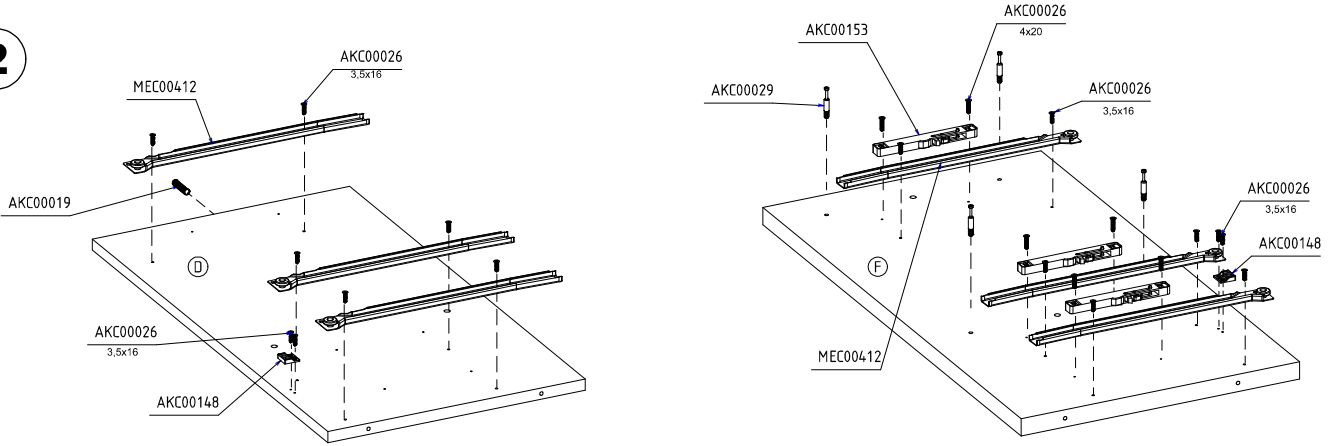

# BOX-02 KOMODA 2D3S

L-125 H-91 D-42

<b>x 6</b>  AKC00019	<b>x 20</b>  7x50 AKC00120	<b>x 6</b>  7x70 AKC00056	<b>x 26</b>  AKC00004	<b>x 8</b>  AKC00029	<b>x 2</b>  AKC00034	   60 min
<b>x 12</b>  AKC00151	<b>x 12</b>  AKC00004	<b>x 4</b>  ZAW00025	<b>x 6</b>  AKC00036	<b>x 8</b>  AKC00023	<b>x 3</b>  AKC00153	
<b>x 80</b>  AKC00018	<b>x 56</b>  3,5x16 AKC00026	<b>x 28</b>  3,5x30 AKC00026	<b>x 2</b>  4x20 AKC00026	<b>x 10</b>  4x25 AKC00026	<b>x 1</b>  AKC00017	<b>x 2</b>  AKC00148
<b>x 2</b>  WHITE UCH00037	<b>x 3</b>  BLACK UCH00038	<b>x 4</b>  NOG00040	<b>x 3</b> L-350 mm  MEC00412			

1

2

3

4

5

6

7

x 3

x 3

8